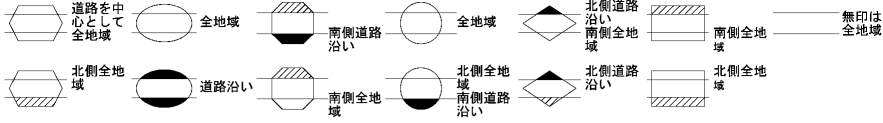

30  
73320

ビル街地区 高度商業地区 繁華街地区 普通商業・併用住宅地区 中小工場地区 大工場地区 普通住宅地区

記号	借地権割合	記号	借地権割合
A	90%	E	50%
B	80%	F	40%
C	70%	G	30%
D	60%		

みよし市  
(豊田署)

30  
73320