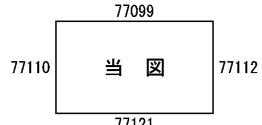

ビル街地区 高度商業地区 繁華街地区 普通商業・併用住宅地区 中小工場地区 大工場地区 普通住宅地区

記号	借地権割合	記号	借地権割合
A	90%	E	50%
B	80%	F	40%
C	70%	G	30%
D	60%		

春日井市 (小牧署)

30 77111

30 77111