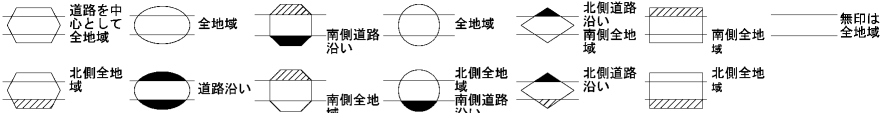

ビル街地区 高度商業地区 繁華街地区 普通商業・併用住宅地区 中小工場地区 大工場地区 普通住宅地区

記号	借地権割合	記号	借地権割合
A	90%	E	50%
B	80%	F	40%
C	70%	G	30%
D	60%		

春日井市 (小牧署)

30 77111

30 77111