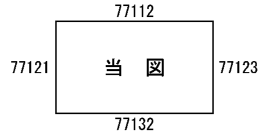

ビル街地区 高度商業地区 繁華街地区 普通商業・併用住宅地区 中小工場地区 大工場地区 普通住宅地区

記号	借地権割合	記号	借地権割合
A	90%	E	50%
B	80%	F	40%
C	70%	G	30%
D	60%		

春日井市 (小牧署) 30 77122

30 77122