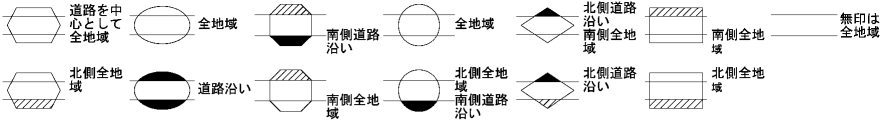

ビル街地区 高度商業地区 繁華街地区 普通商業・併用住宅地区 中小工場地区 大工場地区 普通住宅地区

記号	借地権割合	記号	借地権割合
A	90%	E	50%
B	80%	F	40%
C	70%	G	30%
D	60%		

春日井市 (小牧署) 30 77122

30 77122