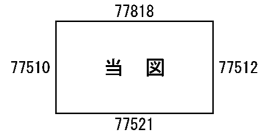

ビル街地区 高度商業地区 繁華街地区 普通商業・併用住宅地区 中小工場地区 大工場地区 普通住宅地区

記号	借地権割合	記号	借地権割合
A	90%	E	50%
B	80%	F	40%
C	70%	G	30%
D	60%		

小牧市
大口町
(小牧署)

30
77511