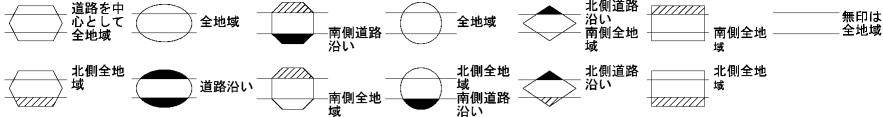

ビル街地区 高度商業地区 繁華街地区 普通商業・併用住宅地区 中小工場地区 大工場地区 普通住宅地区

記号	借地権割合	記号	借地権割合
A	90%	E	50%
B	80%	F	40%
C	70%	G	30%
D	60%		

小牧市
(小牧署)

30
77517