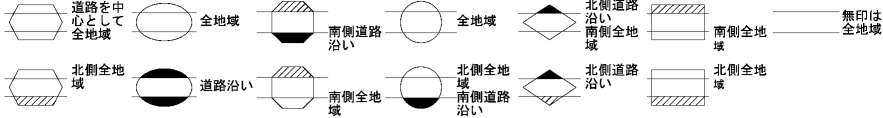

30  
03471

ビル街地区 高度商業地区 繁華街地区 普通商業・併用住宅地区 中小工場地区 大工場地区 普通住宅地区

記号	借地権割合	記号	借地権割合
A	90%	E	50%
B	80%	F	40%
C	70%	G	30%
D	60%		

各務原市  
(岐阜南署)

30  
03471