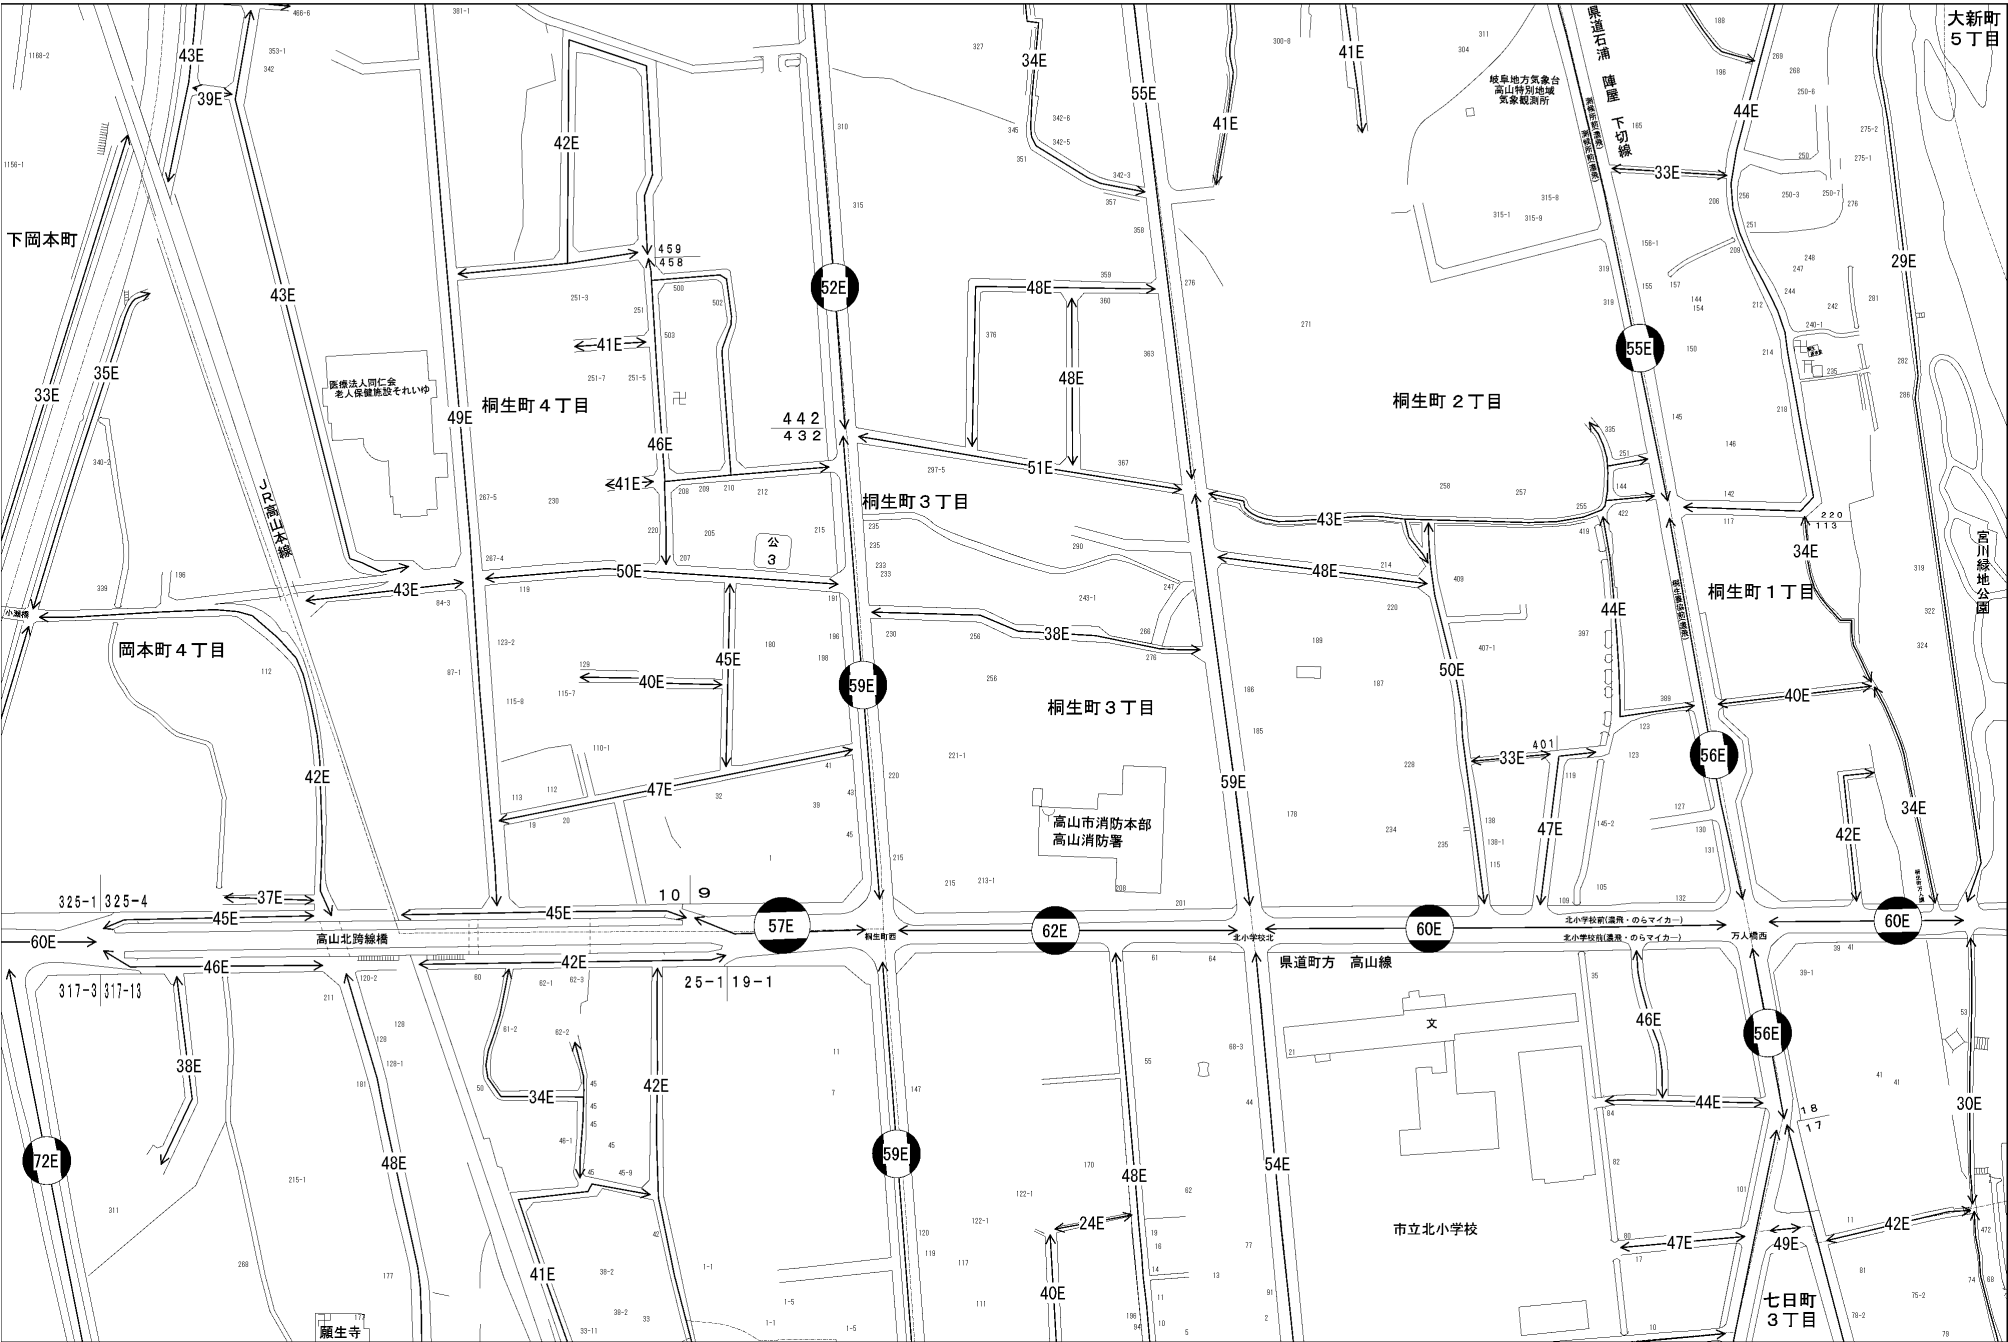

30
07009

ビル街地区 高度商業地区 繁華街地区 普通商業・併用住宅地区 中小工場地区 大工場地区 普通住宅地区

高山市
(高山署)

30
07009

大新町
5丁目

宮川緑地公園

七日町
3丁目