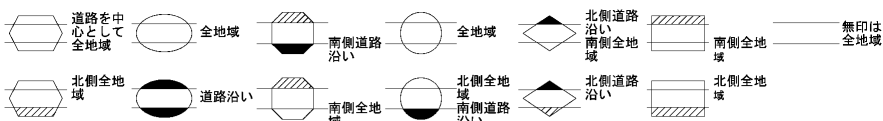

ビル街地区 高度商業地区 繁華街地区 普通商業・併用住宅地区 中小工場地区 大工場地区 普通住宅地区

記号	借地権割合	記号	借地権割合
A	90%	E	50%
B	80%	F	40%
C	70%	G	30%
D	60%		

土岐市 (多治見署) 30 09311

30 09311