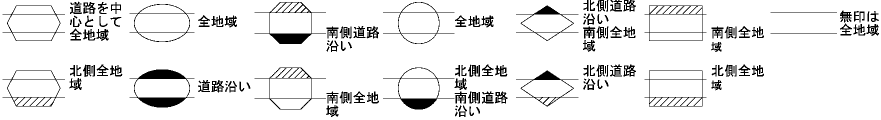

30
89005

30
89005

ビル街地区 高度商業地区 繁華街地区 普通商業・併用住宅地区 中小工場地区 大工場地区 普通住宅地区

記号	借地割合	記号	借地割合
A	90%	E	50%
B	80%	F	40%
C	70%	G	30%
D	60%		

桑名市 (桑名署)

倍率地域