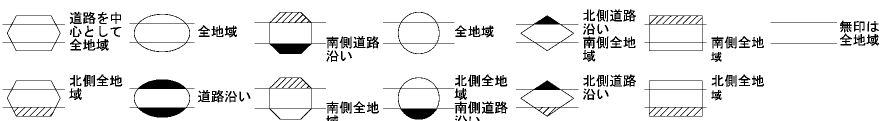

ビル街地区 高度商業地区 繁華街地区 普通商業・併用住宅地区 中小工場地区 大工場地区 普通住宅地区

記号	借地権割合	記号	借地権割合
A	90%	E	50%
B	80%	F	40%
C	70%	G	30%
D	60%		

桑名市
(桑名署)

30
89017