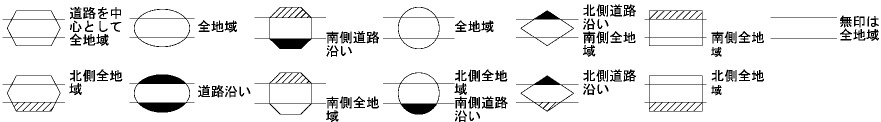

ビル街地区 高度商業地区 繁華街地区 普通商業・併用住宅地区 中小工場地区 大工場地区 普通住宅地区

記号	借地権割合	記号	借地権割合
A	90%	E	50%
B	80%	F	40%
C	70%	G	30%
D	60%		

桑名市
(桑名署)

30
89041