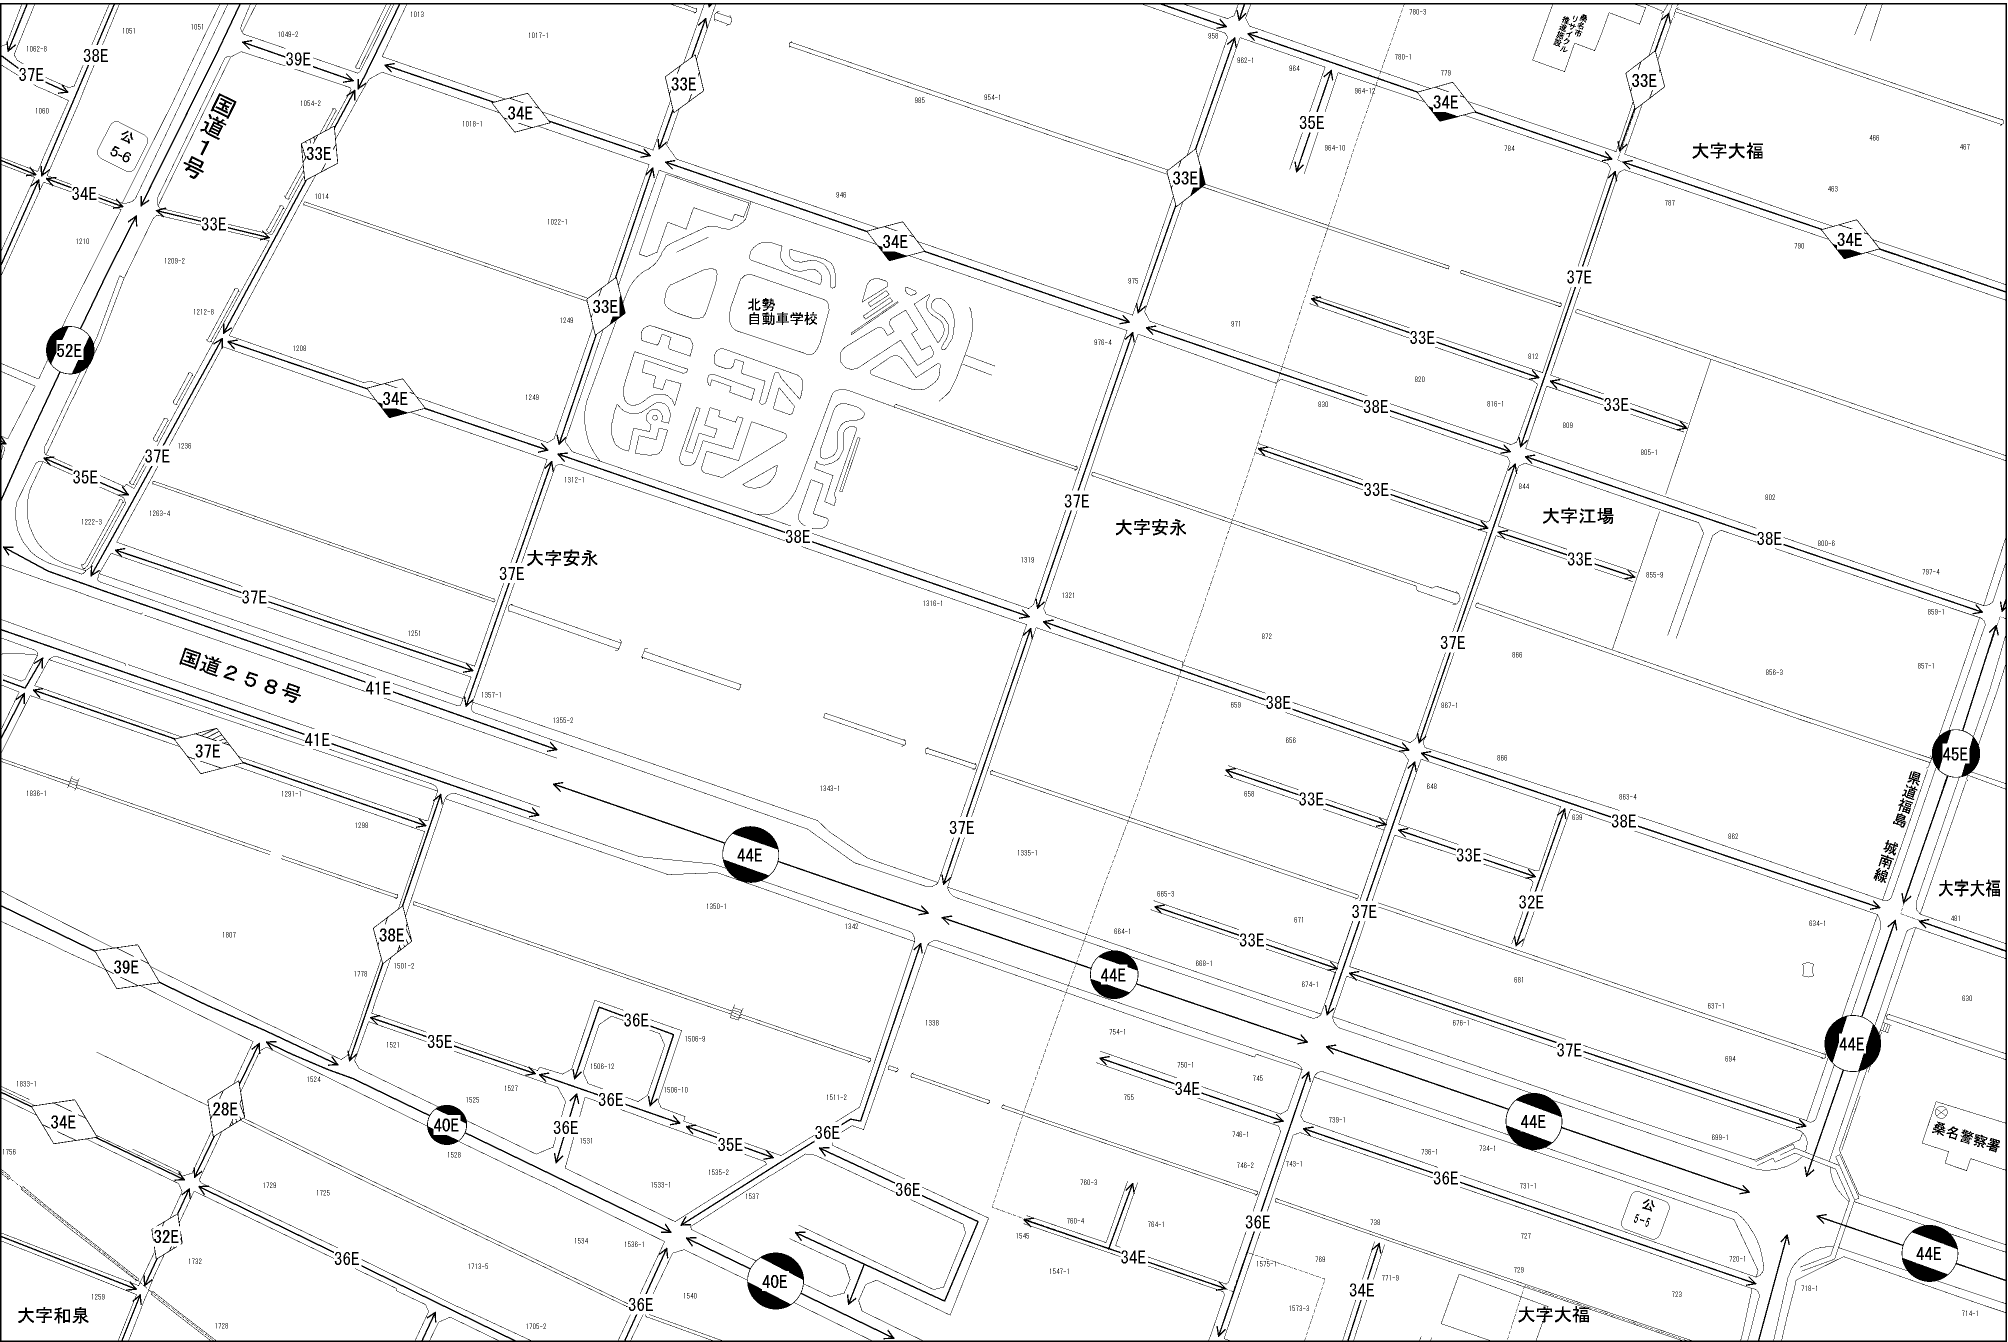

ビル街地区 高度商業地区 繁華街地区 普通商業・併用住宅地区 中小工場地区 大工場地区 普通住宅地区

記号	借地権割合	記号	借地権割合
A	90%	E	50%
B	80%	F	40%
C	70%	G	30%
D	60%		

桑名市
(桑名署)

30
89097

30
89097

大字和泉

大字大福

大字大福