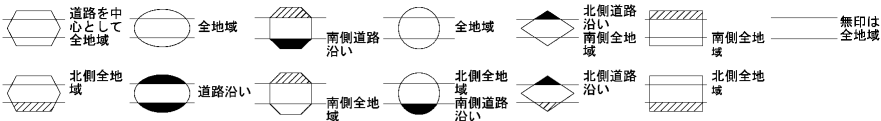

ビル街地区 高度商業地区 繁華街地区 普通商業・併用住宅地区 中小工場地区 大工場地区 普通住宅地区

記号	借地権割合	記号	借地権割合
A	90%	E	50%
B	80%	F	40%
C	70%	G	30%
D	60%		

17043

当図

17052

浜松市中区
(浜松西署)

30
17044

30
17044