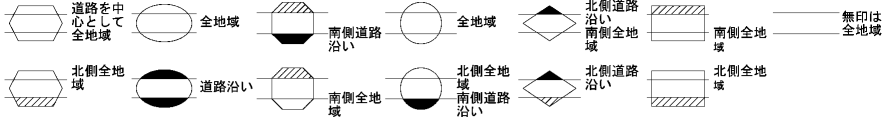

30
17140

ビル街地区 高度商業地区 繁華街地区 普通商業・併用住宅地区 中小工場地区 大工場地区 普通住宅地区

記号	借地権割合	記号	借地権割合
A	90%	E	50%
B	80%	F	40%
C	70%	G	30%
D	60%		

17134
17139
当 図

浜松市中区
(浜松西署)

30
17140