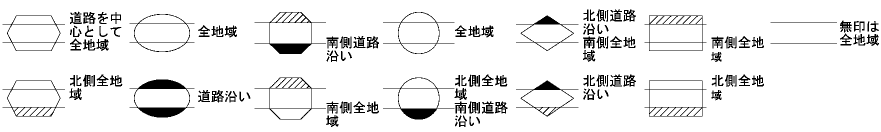

ビル街地区 高度商業地区 繁華街地区 普通商業・併用住宅地区 中小工場地区 大工場地区 普通住宅地区

記号	借地権割合	記号	借地権割合
A	90%	E	50%
B	80%	F	40%
C	70%	G	30%
D	60%		

磐田市  
(磐田署)

30  
33033