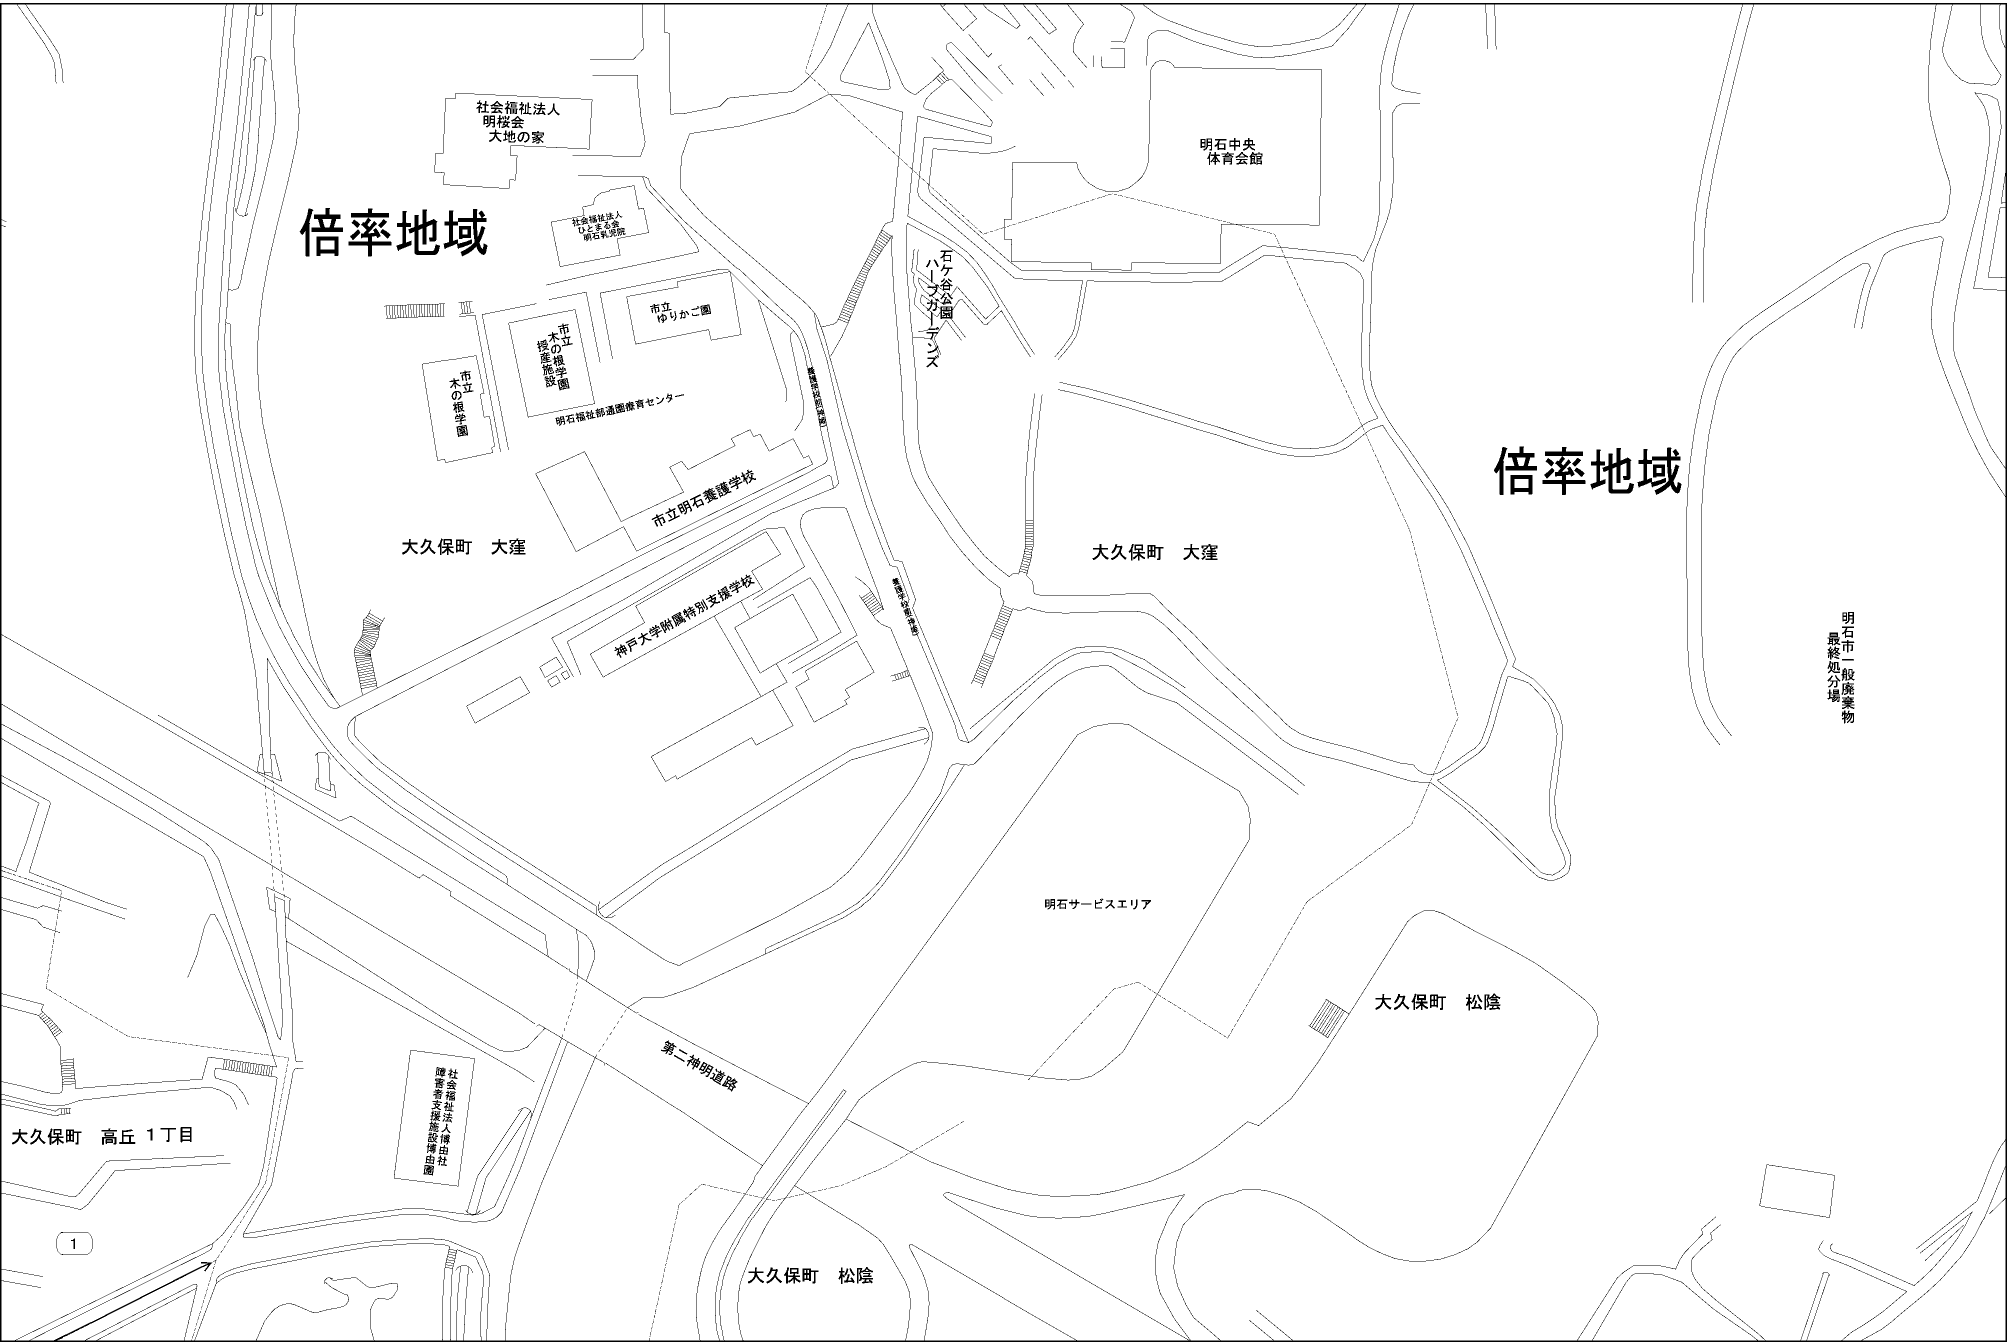

ビル街地区 高度商業地区 繁華街地区 普通商業・併用住宅地区 中小工場地区 大工場地区 普通住宅地区

道路を中心として全地域	全地域	南側道路沿い	全地域	北側道路沿い	北側全地域	北側道路沿い	北側全地域	無印は全地域
北側全地域	道路沿い	南側道路沿い	北側全地域	北側道路沿い	北側全地域	北側道路沿い	北側全地域	

記号	借地権割合	記号	借地権割合
A	90%	E	50%
B	80%	F	40%
C	70%	G	30%
D	60%		

59225

明石市  
(明石署)

明石市「般廃棄物  
最終処分場」