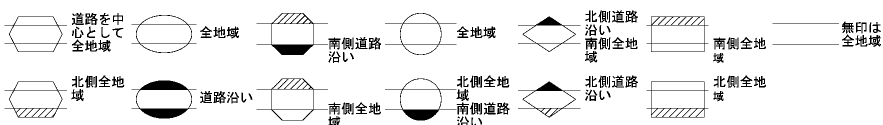

ビル街地区 高度商業地区 繁華街地区 普通商業・併用住宅地区 中小工場地区 大工場地区 普通住宅地区

記号	借地権割合	記号	借地権割合
A	90%	E	50%
B	80%	F	40%
C	70%	G	30%
D	60%		

たつの市  
(龍野署)

30  
67118