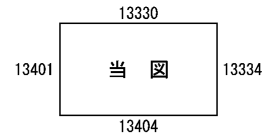

ビル街地区 高度商業地区 繁華街地区 普通商業・併用住宅地区 中小工場地区 大工場地区 普通住宅地区

記号	借地割合	記号	借地割合
A	90%	E	50%
B	80%	F	40%
C	70%	G	30%
D	60%		

大山崎町
長岡京市
(右京署)