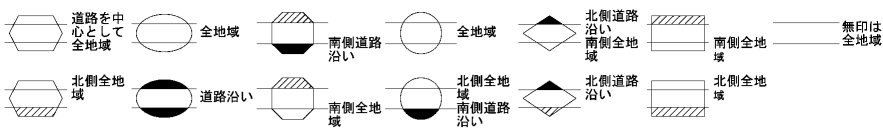

ビル街地区 高度商業地区 繁華街地区 普通商業・併用住宅地区 中小工場地区 大工場地区 普通住宅地区

記号	借地割合	記号	借地割合
A	90%	E	50%
B	80%	F	40%
C	70%	G	30%
D	60%		

大山崎町
長岡京市
(右京署)