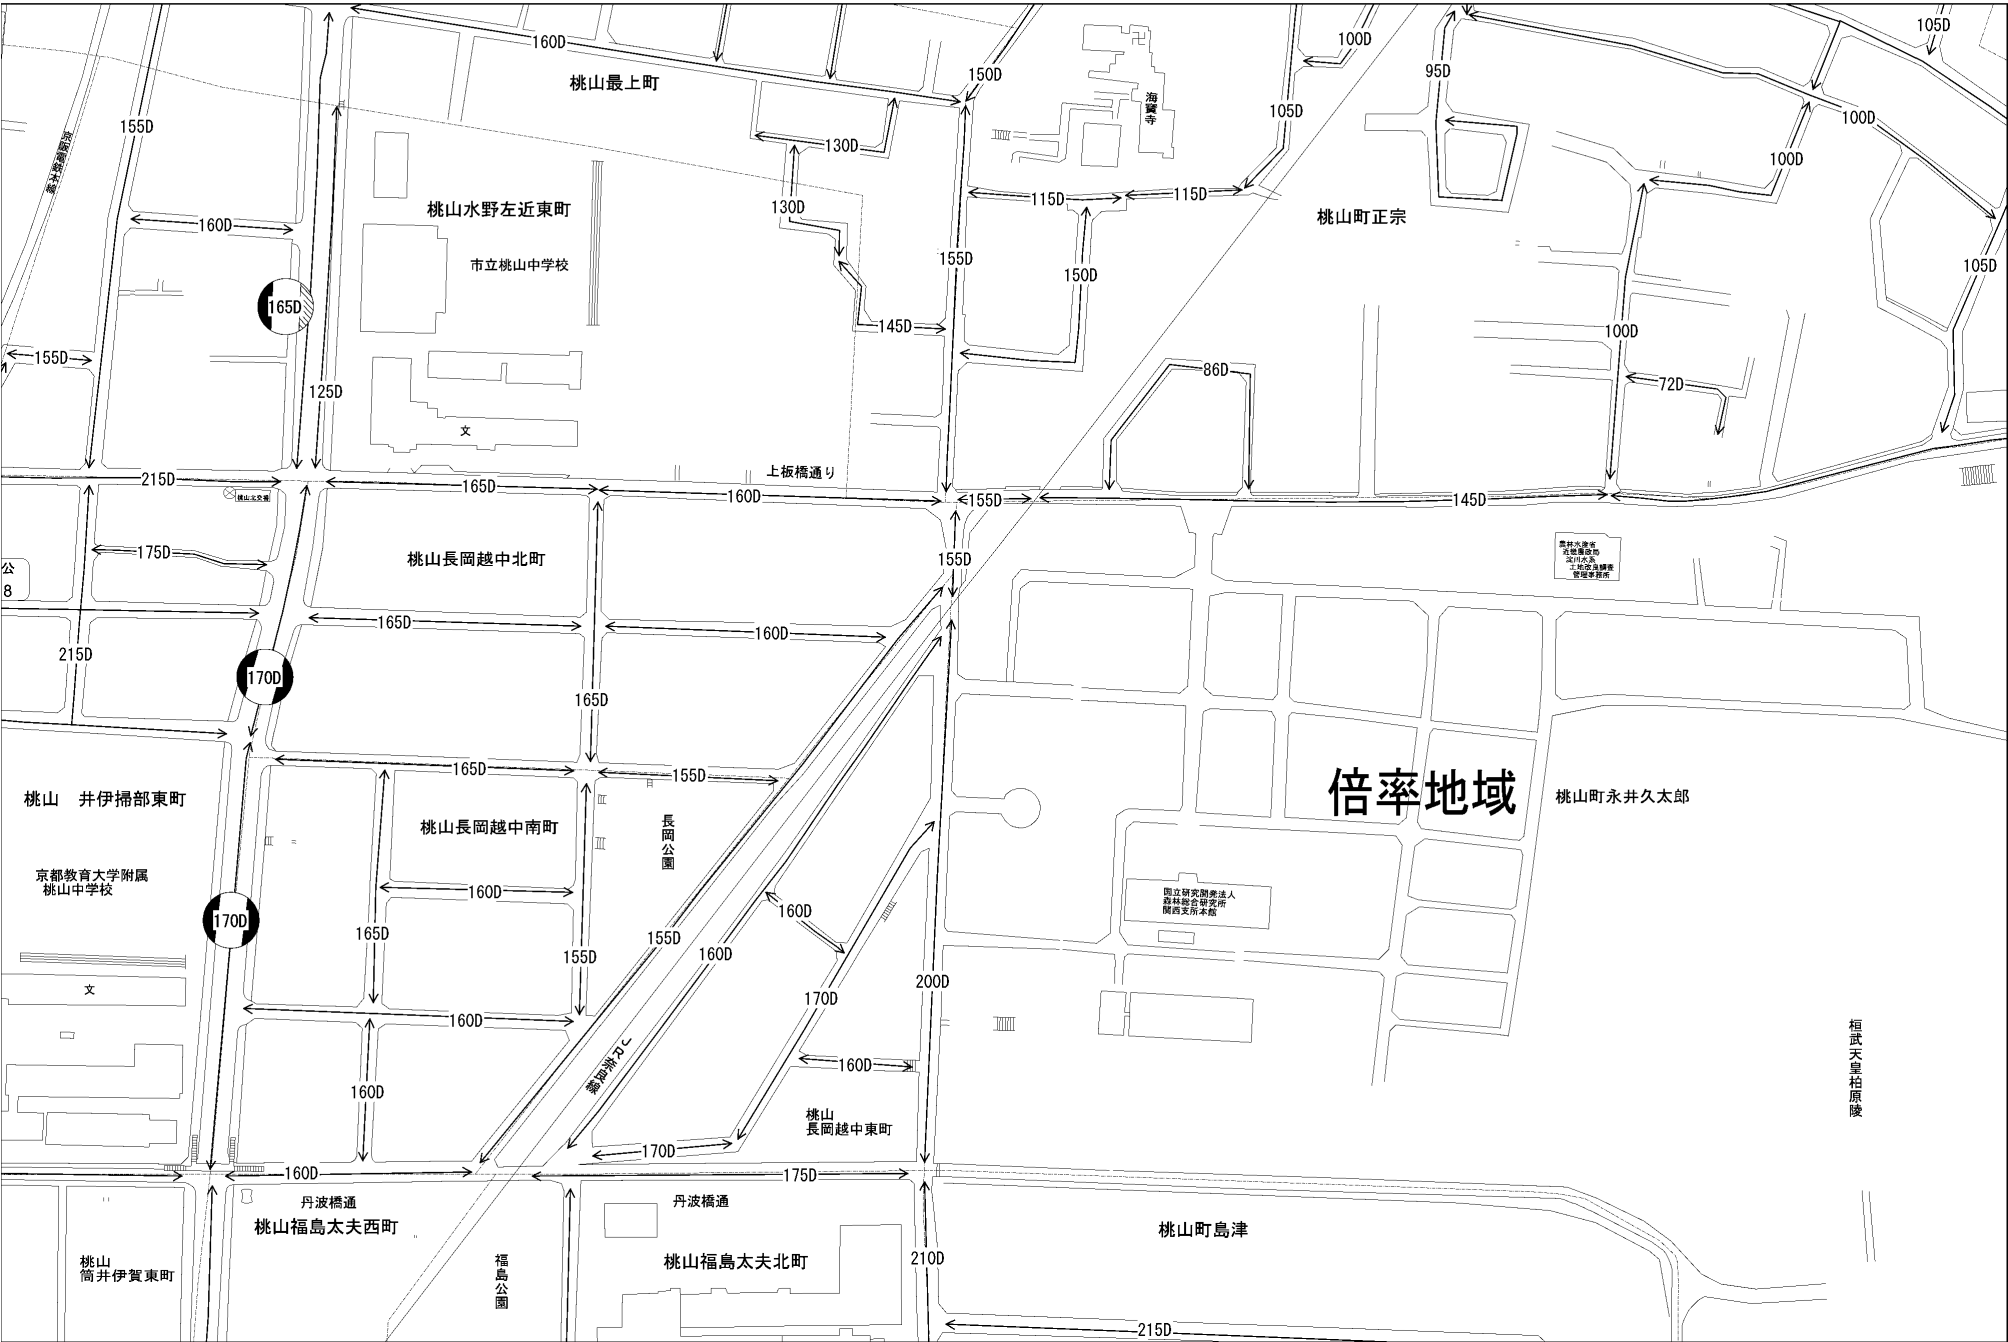

ビル街地区 高度商業地区 繁華街地区 普通商業・併用住宅地区 中小工場地区 大工場地区 普通住宅地区

記号	借地権割合	記号	借地権割合
A	90%	E	50%
B	80%	F	40%
C	70%	G	30%
D	60%		

伏見区
(伏見署)

桓武天皇柏原陵