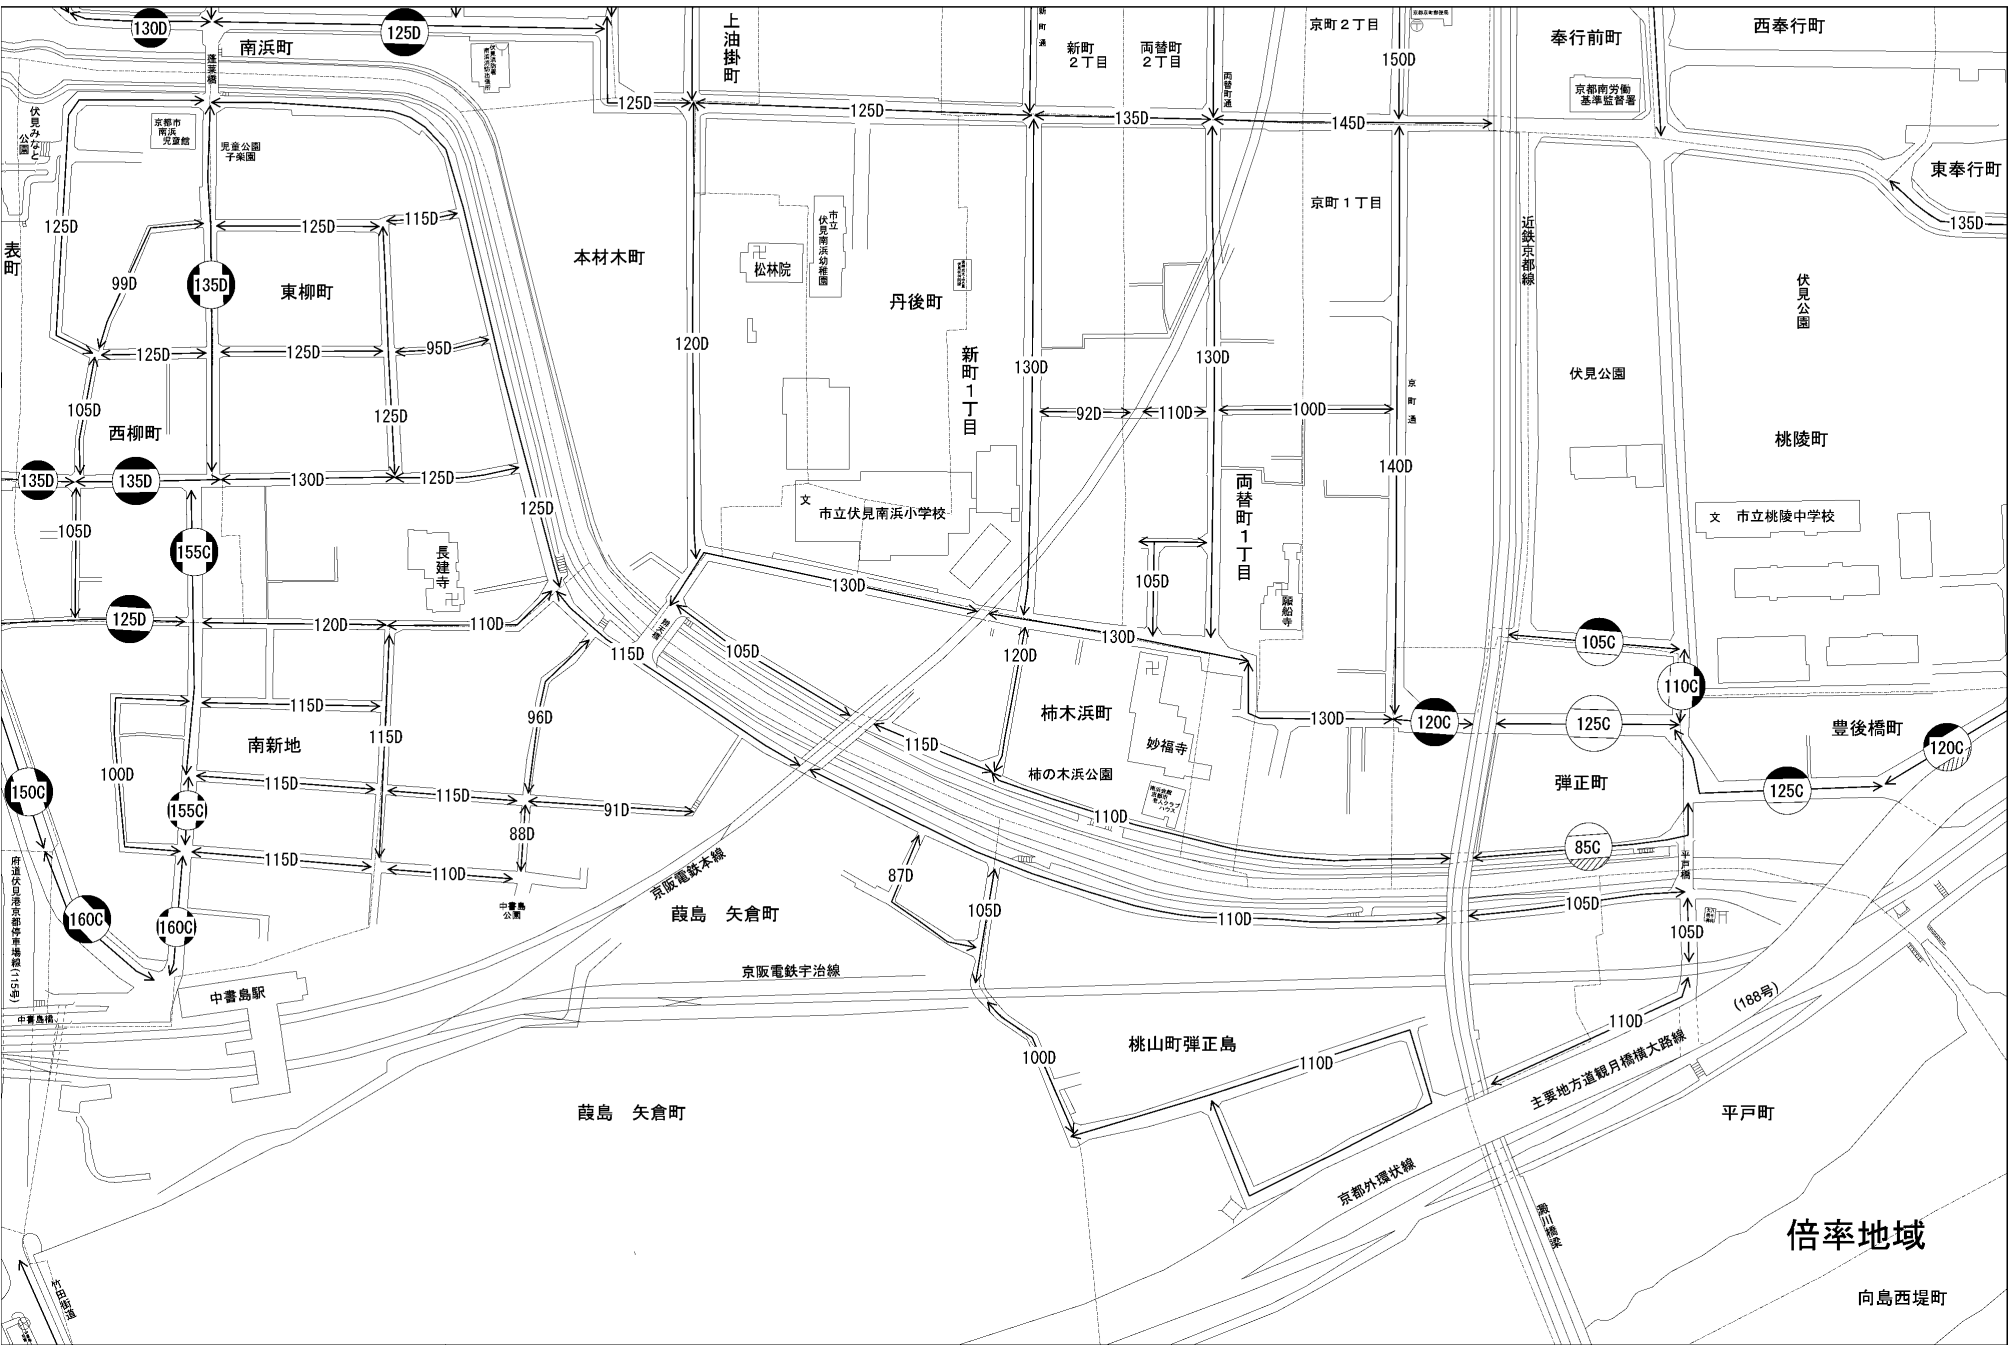

ビル街地区 高度商業地区 繁華街地区 普通商業・併用住宅地区 中小工場地区 大工場地区 普通住宅地区

伏見区 (伏見署)

30 14134

倍率地域

向島西堤町