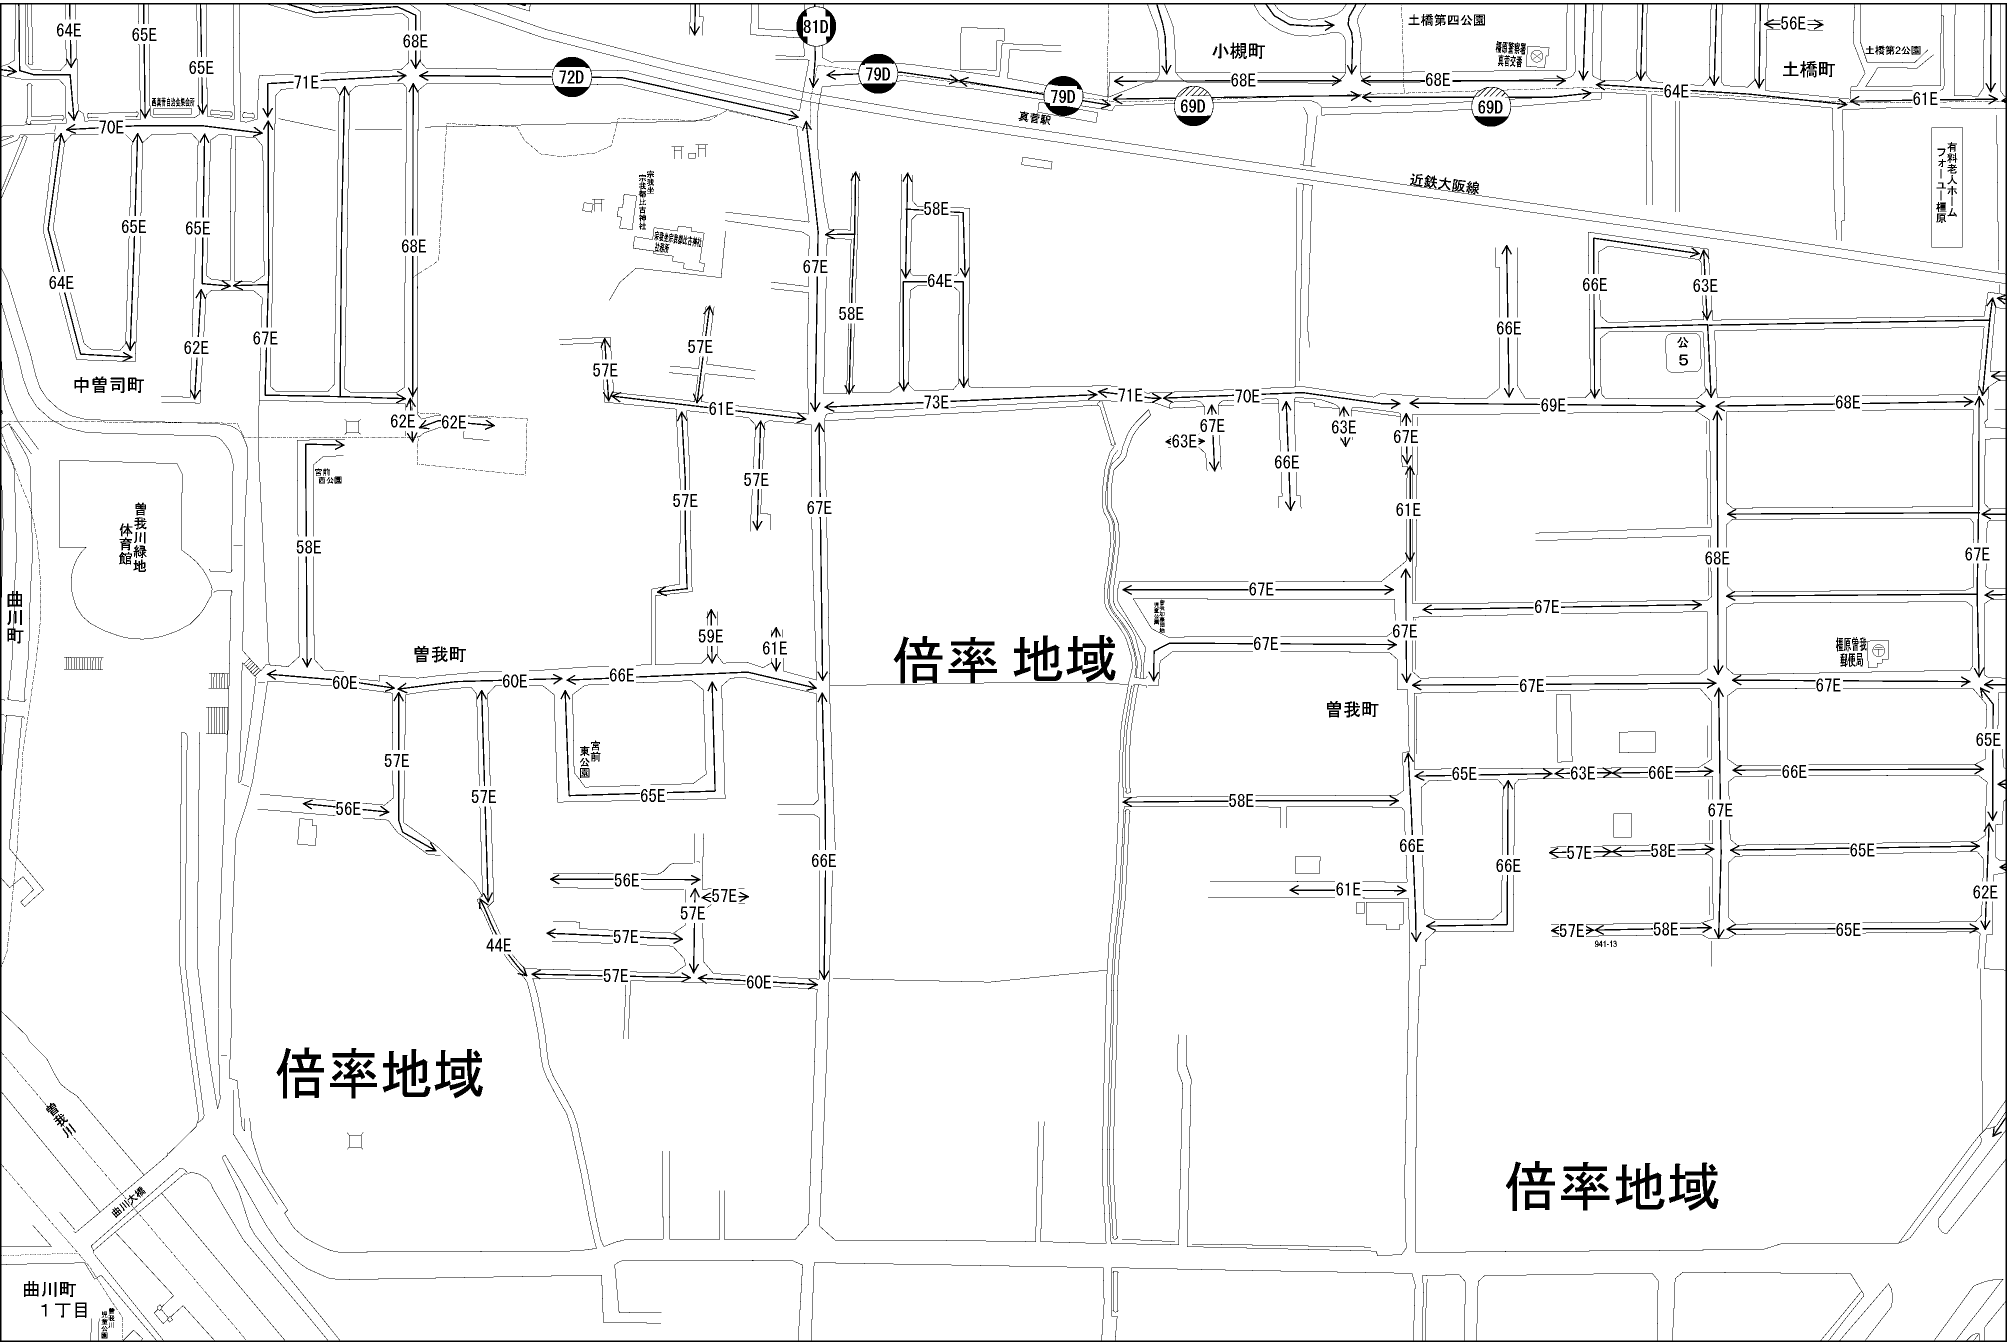

ビル街地区 高度商業地区 繁華街地区 普通商業・併用住宅地区 中小工場地区 大工場地区 普通住宅地区

記号	借地権割合	記号	借地権割合
A	90%	E	50%
B	80%	F	40%
C	70%	G	30%
D	60%		

橿原市 (葛城署)

倍率地域

倍率地域

倍率地域