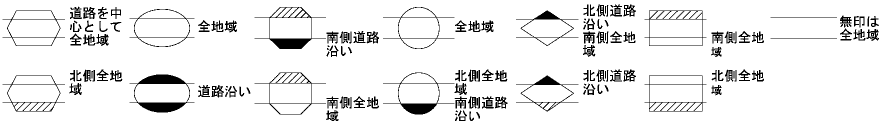

30  
74525

ビル街地区 高度商業地区 繁華街地区 普通商業・併用住宅地区 中小工場地区 大工場地区 普通住宅地区

記号	借地権割合	記号	借地権割合
A	90%	E	50%
B	80%	F	40%
C	70%	G	30%
D	60%		

上牧町  
香芝市  
(葛城署)

30  
74525