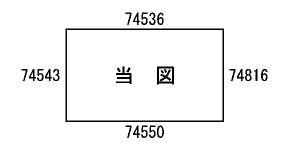

ビル街地区 高度商業地区 繁華街地区 普通商業・併用住宅地区 中小工場地区 大工場地区 普通住宅地区

記号	借地権割合	記号	借地権割合
A	90%	E	50%
B	80%	F	40%
C	70%	G	30%
D	60%		

広陵町
香芝市
(葛城署)