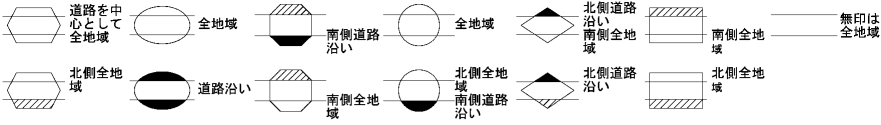

ビル街地区 高度商業地区 繁華街地区 普通商業・併用住宅地区 中小工場地区 大工場地区 普通住宅地区

都島区  
(旭署)

城東税務署管内

城東区

JR片町線 学研都市線

新喜多1丁目

府道石切 大阪線 (168号線)

鳴野西1丁目