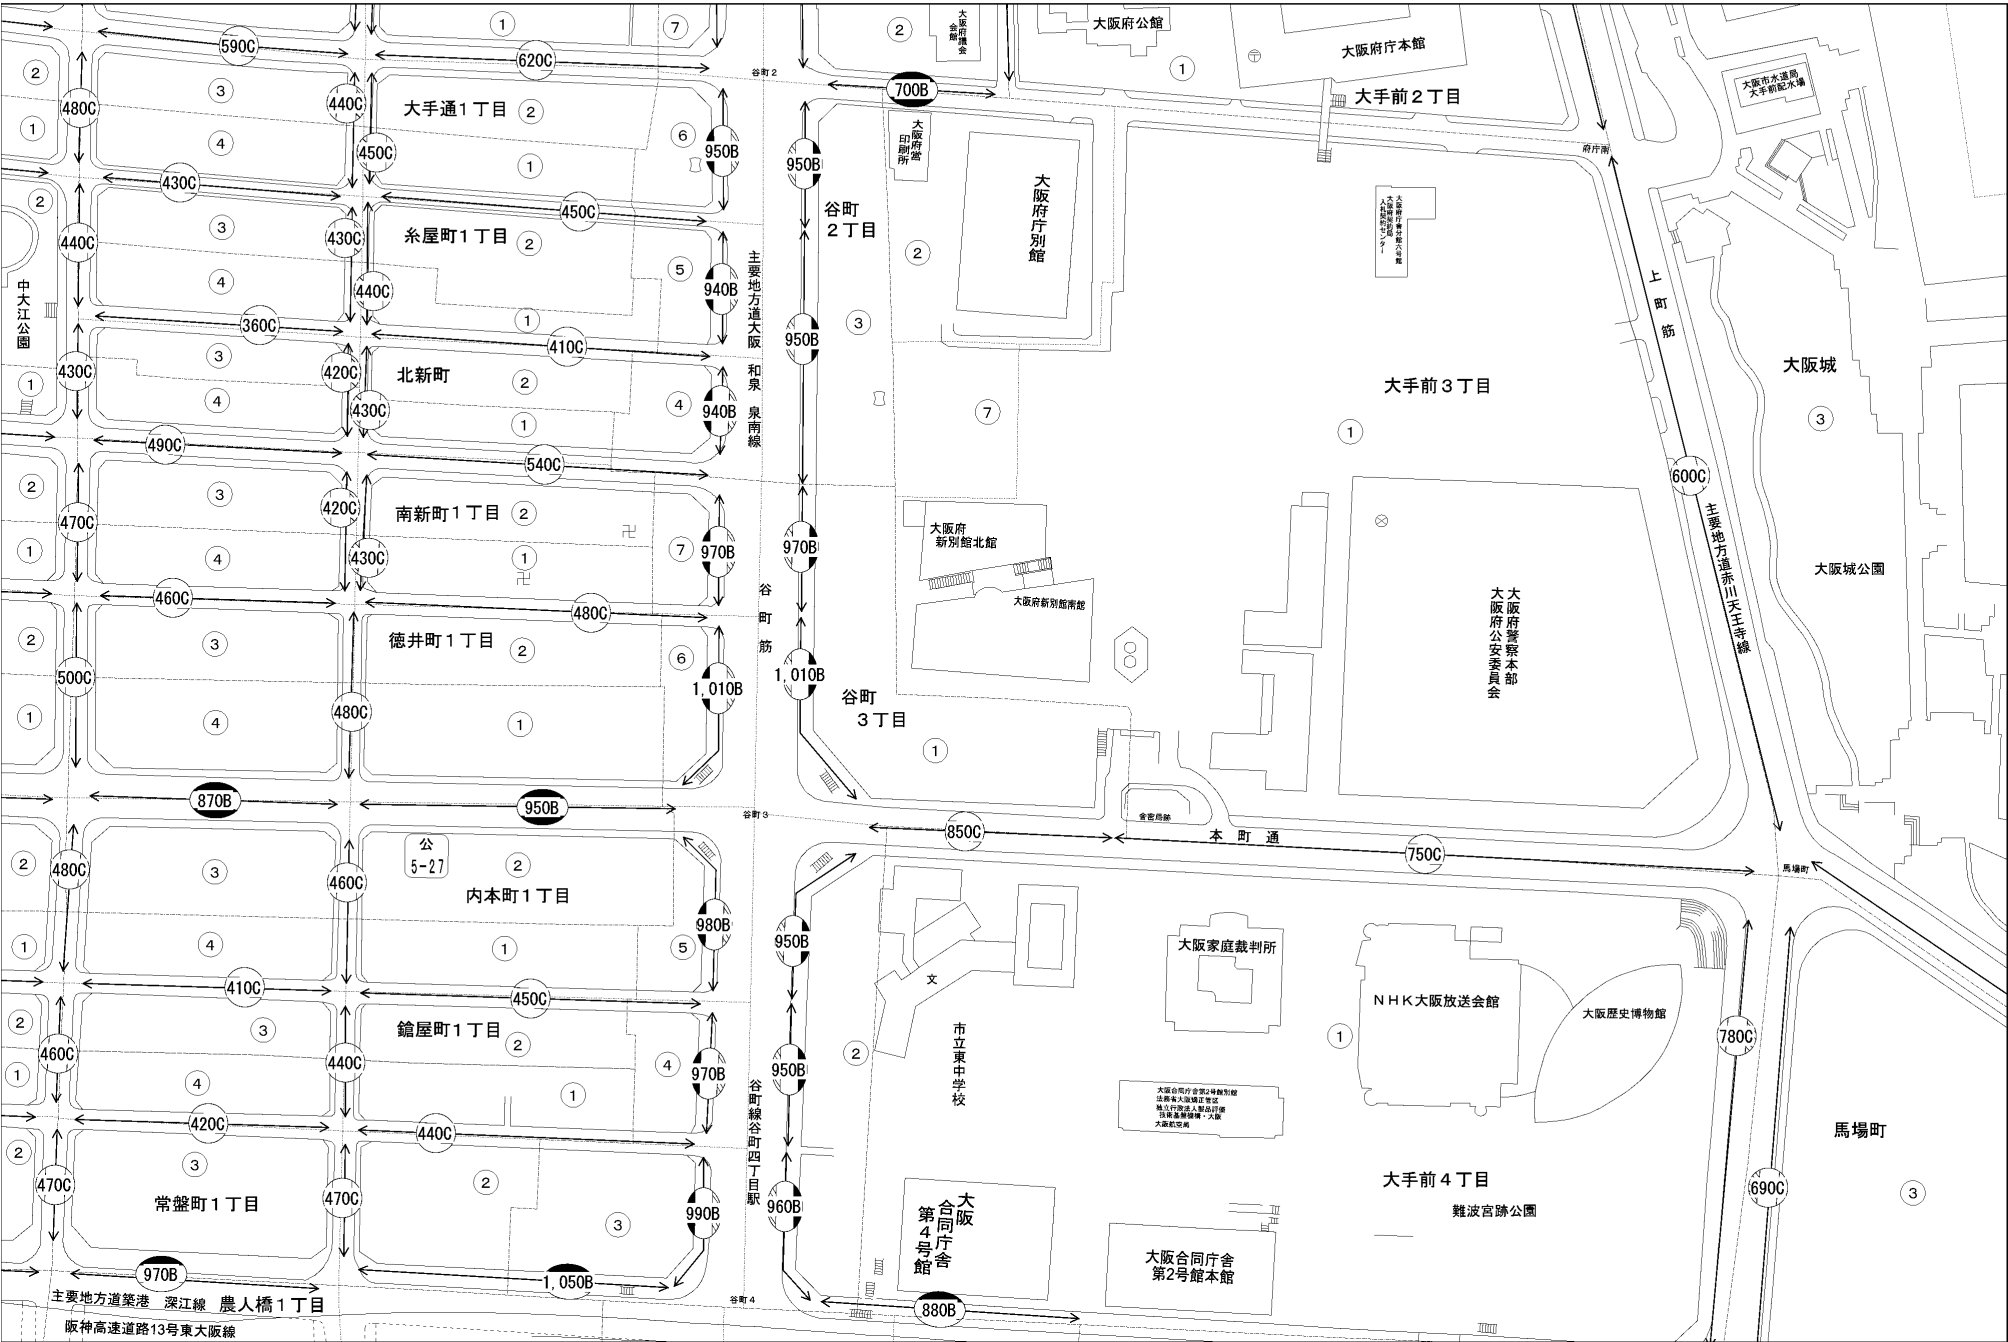

ビル街地区 高度商業地区 繁華街地区 普通商業・併用住宅地区 中小工場地区 大工場地区 普通住宅地区

主要地方道築港 深江線 農人橋 1丁目
阪神高速道路13号東大阪線