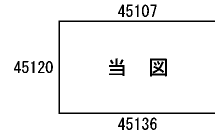

ビル街地区 高度商業地区 繁華街地区 普通商業・併用住宅地区 中小工場地区 大工場地区 普通住宅地区

記号	借地権割合	記号	借地権割合
A	90%	E	50%
B	80%	F	40%
C	70%	G	30%
D	60%		

枚方市
(枚方署)

倍率地域

倍率地域

文市立
氷室小
学校

氷室
公園

尊延寺6丁目