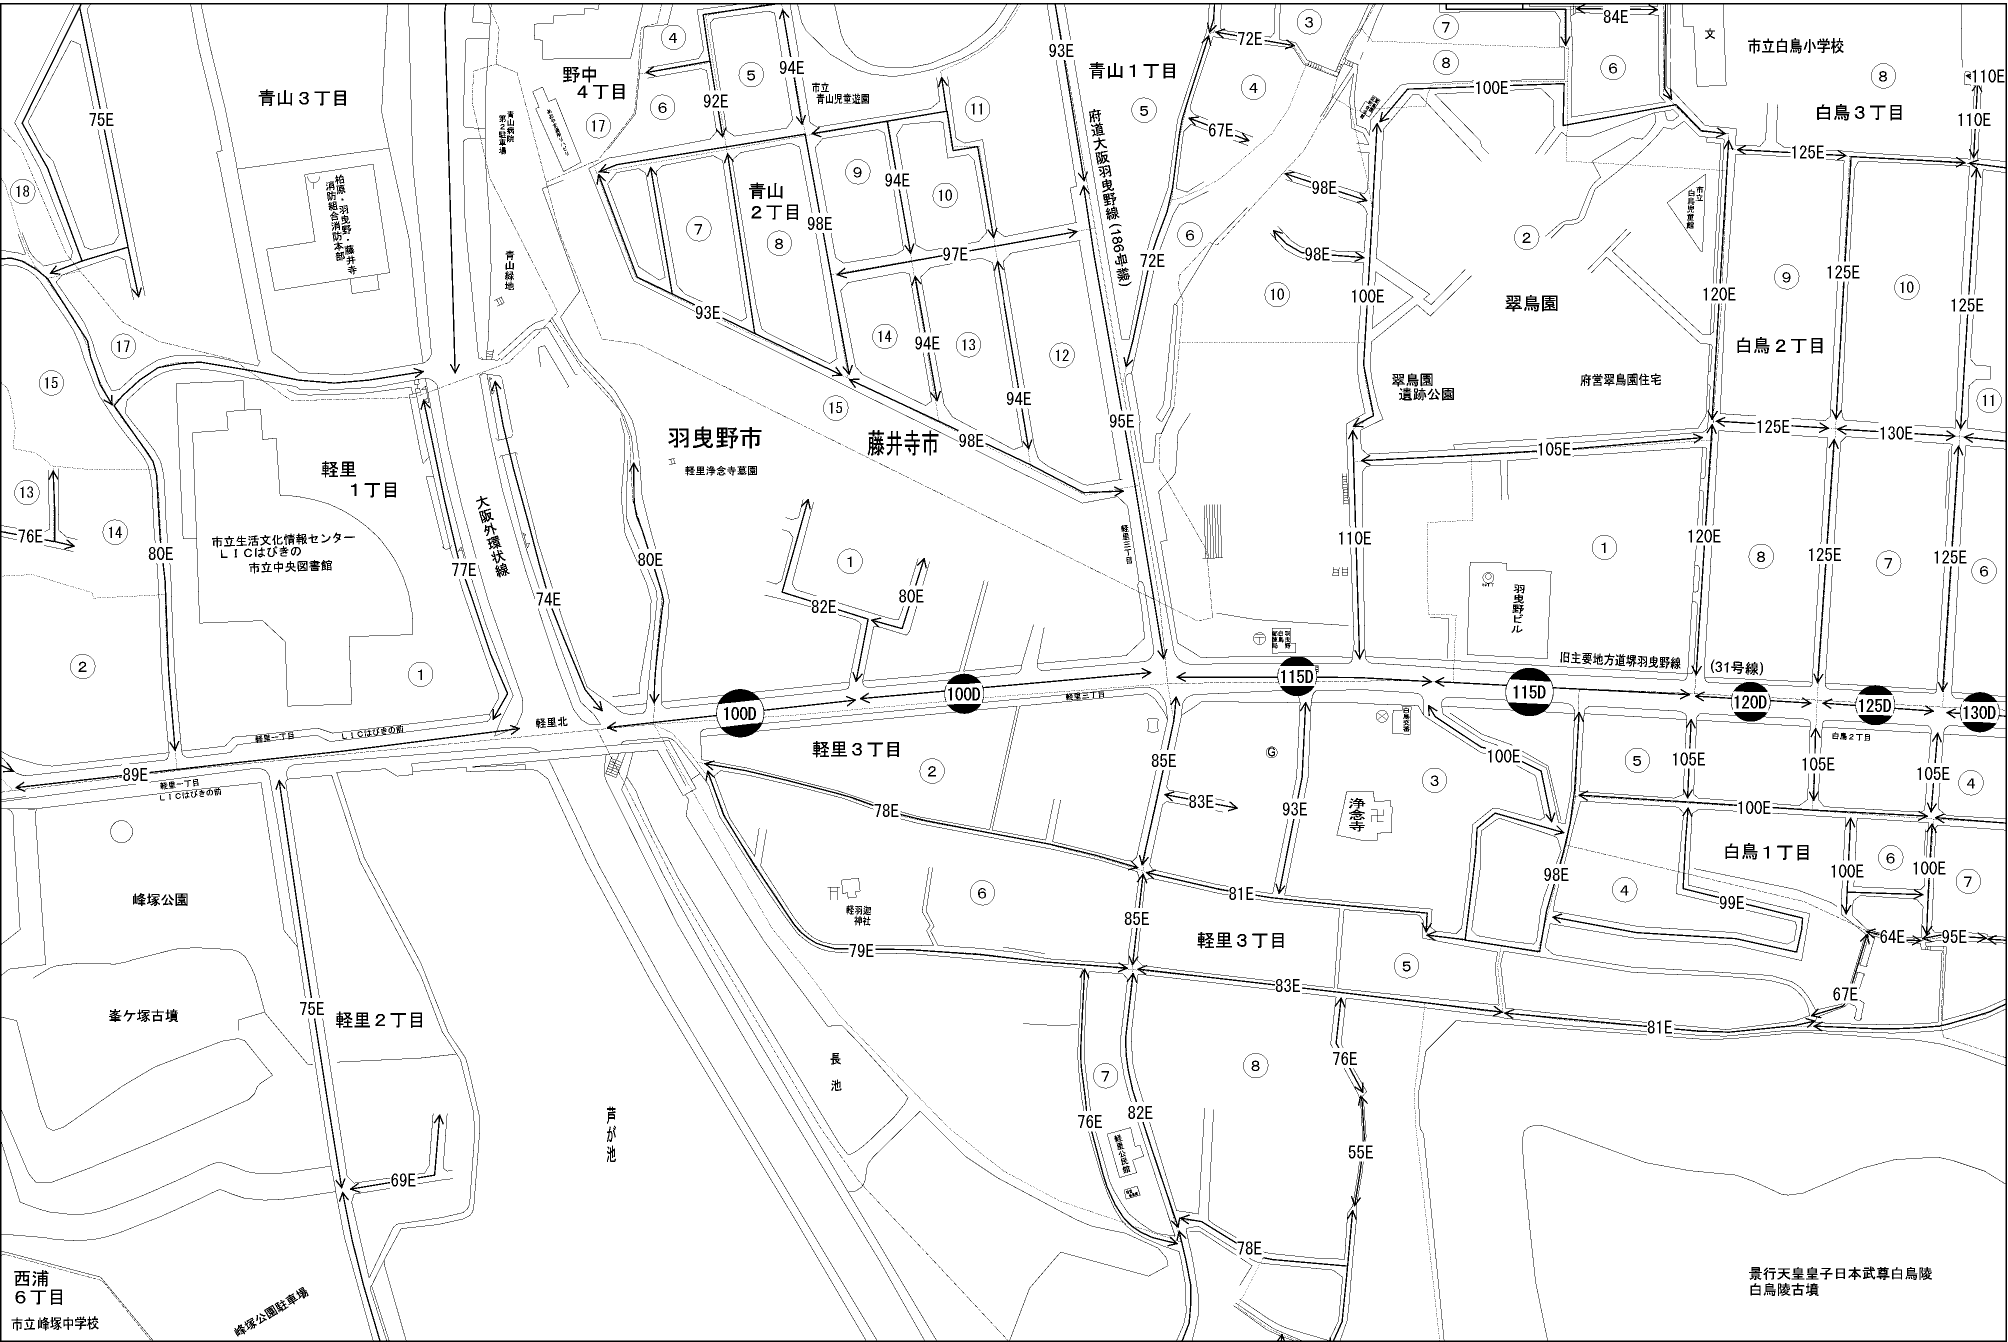

ビル街地区 高度商業地区 繁華街地区 普通商業・併用住宅地区 中小工場地区 大工場地区 普通住宅地区

記号	借地権割合	記号	借地権割合
A	90%	E	50%
B	80%	F	40%
C	70%	G	30%
D	60%		

藤井寺市
羽曳野市
(富田林署)

景行天皇皇子日本武尊白鳥陵
白鳥陵古墳