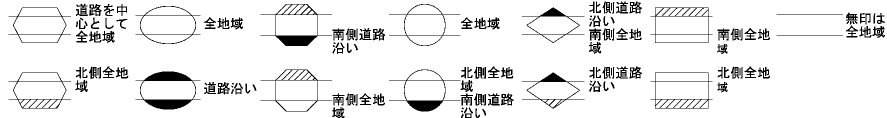

ビル街地区 高度商業地区 繁華街地区 普通商業・併用住宅地区 中小工場地区 大工場地区 普通住宅地区

記号	借地権割合	記号	借地権割合
A	90%	E	50%
B	80%	F	40%
C	70%	G	30%
D	60%		

河南町 (富田林署)

30 49609

30 49609