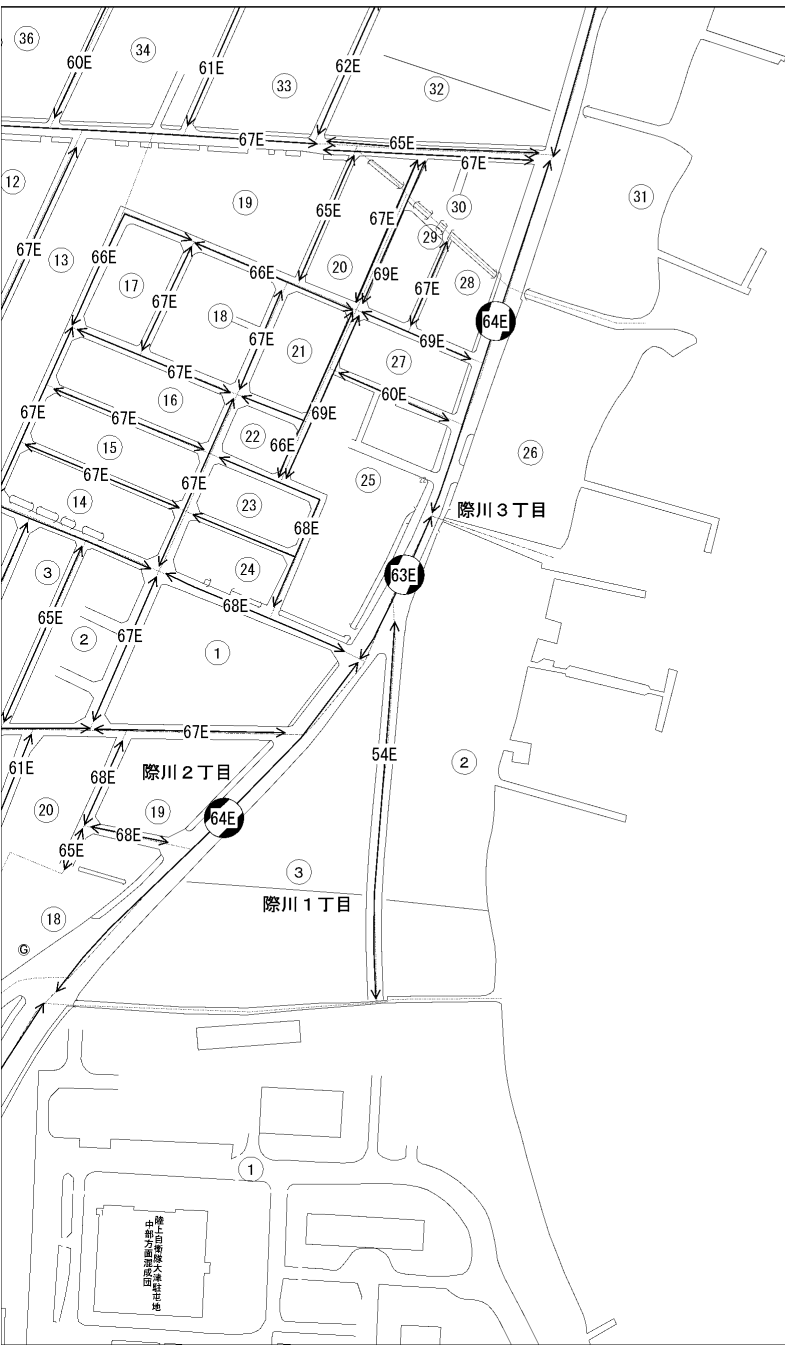

ビル街地区 高度商業地区 繁華街地区 普通商業・併用住宅地区 中小工場地区 大工場地区 普通住宅地区

記号	借地権割合	記号	借地権割合
A	90%	E	50%
B	80%	F	40%
C	70%	G	30%
D	60%		

大津市
(大津署)

30
01081

琵琶湖