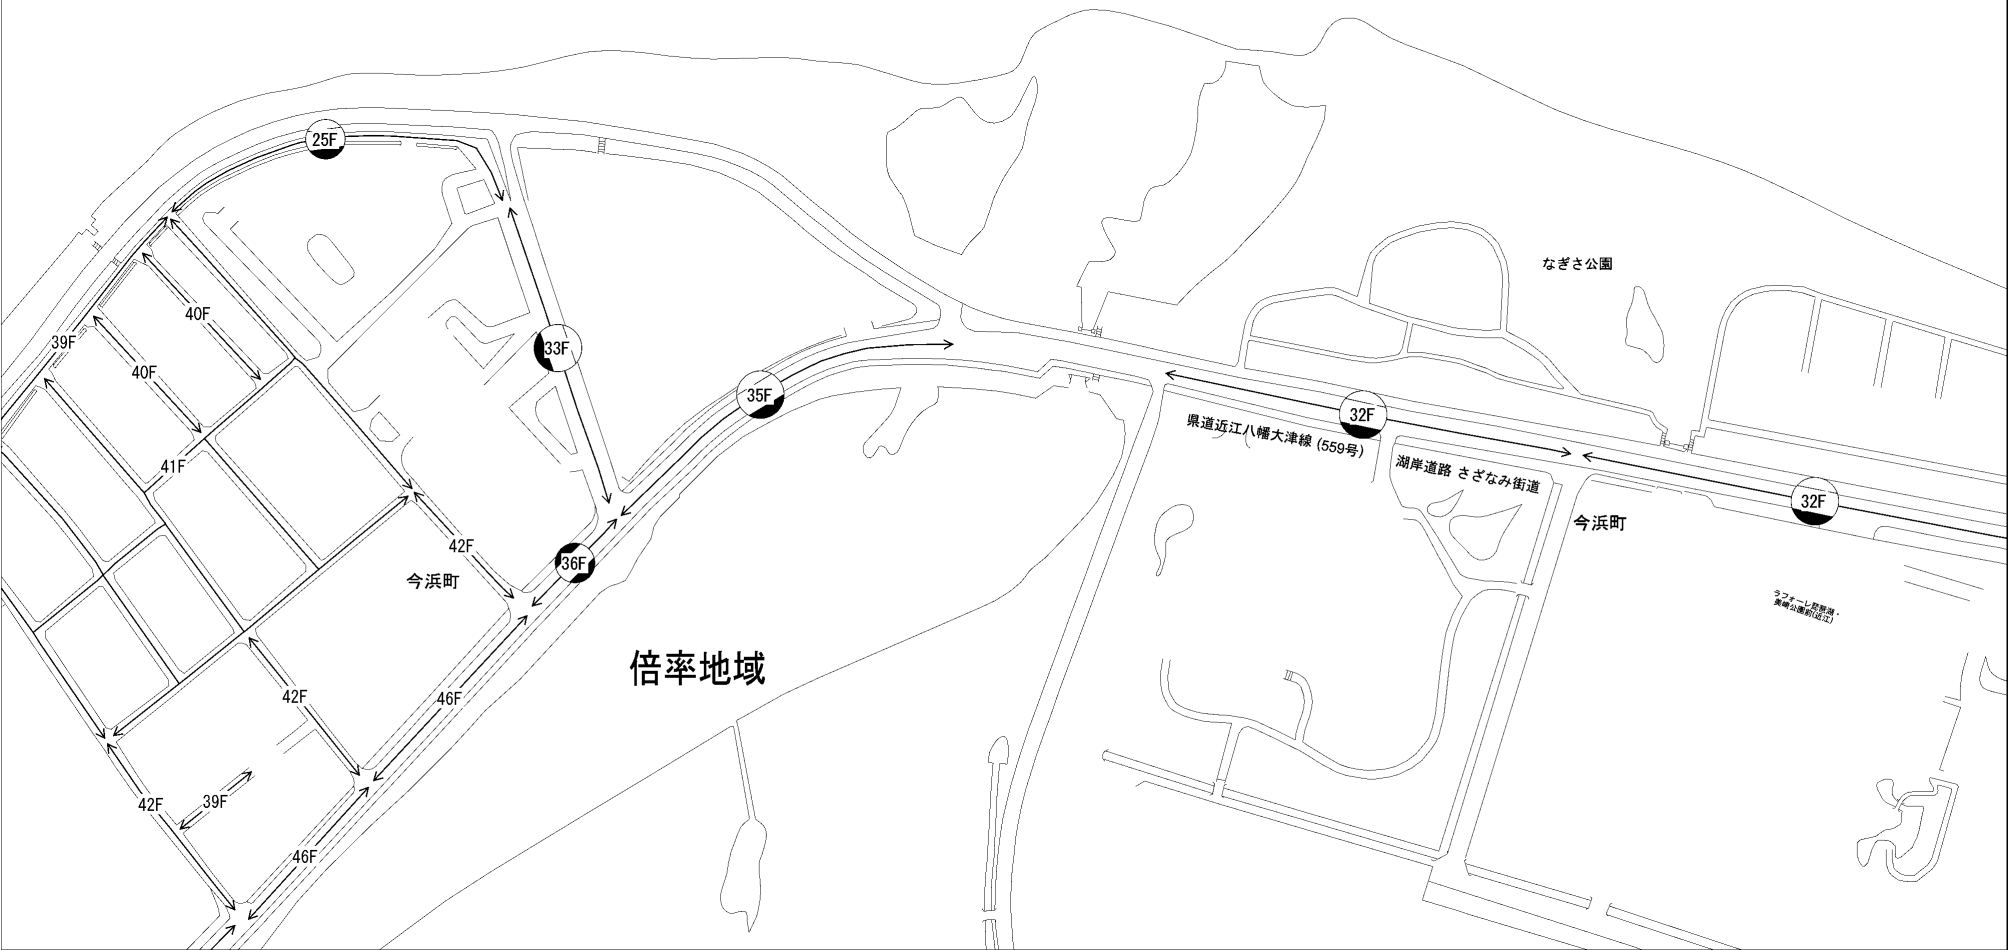

ビル街地区 高度商業地区 繁華街地区 普通商業・併用住宅地区 中小工場地区 大工場地区 普通住宅地区

記号	借地権割合	記号	借地権割合
A	90%	E	50%
B	80%	F	40%
C	70%	G	30%
D	60%		

守山市
(草津署)

琵琶湖

琵琶湖

倍率地域

なぎさ公園

今浜町

ラフォーレ琵琶湖
高峰公園前(近江)