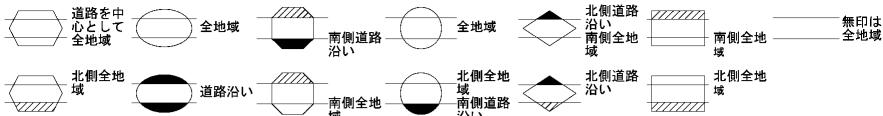

30  
06167

ビル街地区 高度商業地区 繁華街地区 普通商業・併用住宅地区 中小工場地区 大工場地区 普通住宅地区

湖南省  
(水口署)

30  
06167