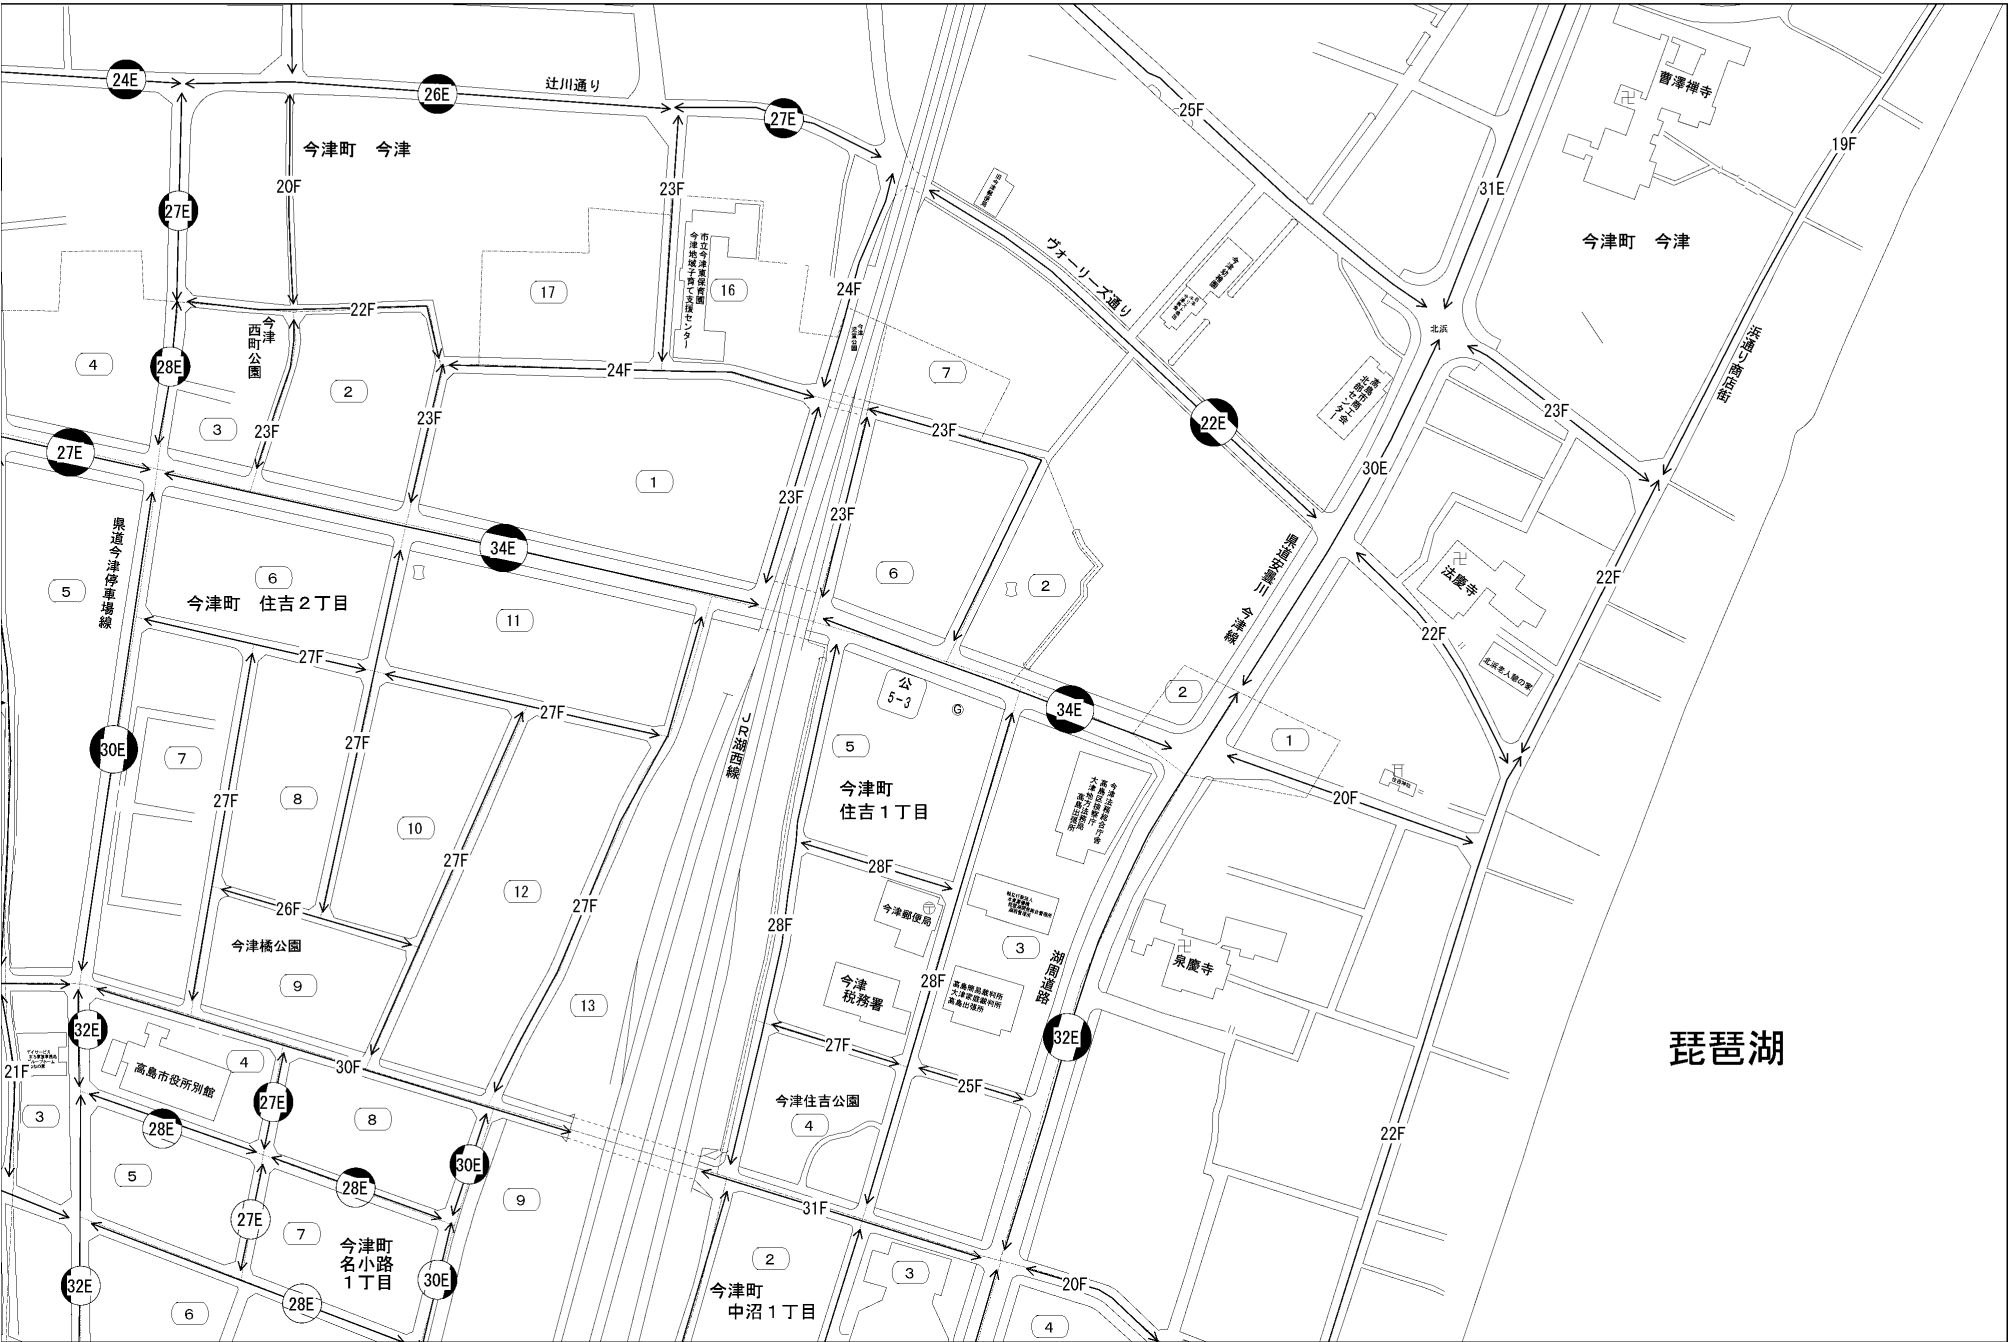

ビル街地区 高度商業地区 繁華街地区 普通商業・併用住宅地区 中小工場地区 大工場地区 普通住宅地区

記号	借地権割合	記号	借地権割合
A	90%	E	50%
B	80%	F	40%
C	70%	G	30%
D	60%		

高島市
(今津署)

琵琶湖