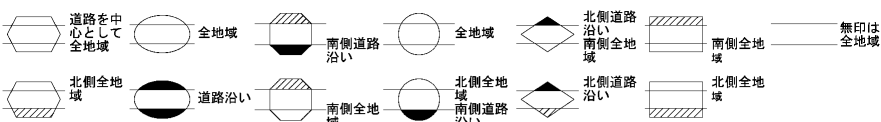

ビル街地区 高度商業地区 繁華街地区 普通商業・併用住宅地区 中小工場地区 大工場地区 普通住宅地区

記号	借地割合	記号	借地割合
A	90%	E	50%
B	80%	F	40%
C	70%	G	30%
D	60%		

白石区 (札幌東署) 30 05111

30 05111