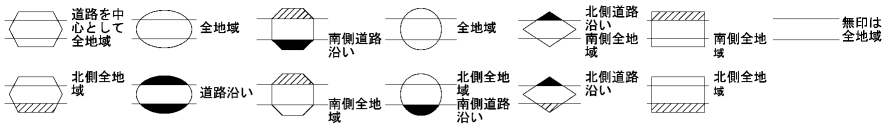

30
07016

ビル街地区 高度商業地区 繁華街地区 普通商業・併用住宅地区 中小工場地区 大工場地区 普通住宅地区

記号	借地権割合	記号	借地権割合
A	90%	E	50%
B	80%	F	40%
C	70%	G	30%
D	60%		

小樽市
(小樽署)

30
07016