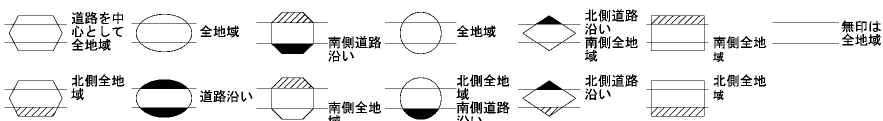

ビル街地区 高度商業地区 繁華街地区 普通商業・併用住宅地区 中小工場地区 大工場地区 普通住宅地区

記号	借地権割合	記号	借地権割合
A	90%	E	50%
B	80%	F	40%
C	70%	G	30%
D	60%		

室蘭市
(室蘭署)

30
10099