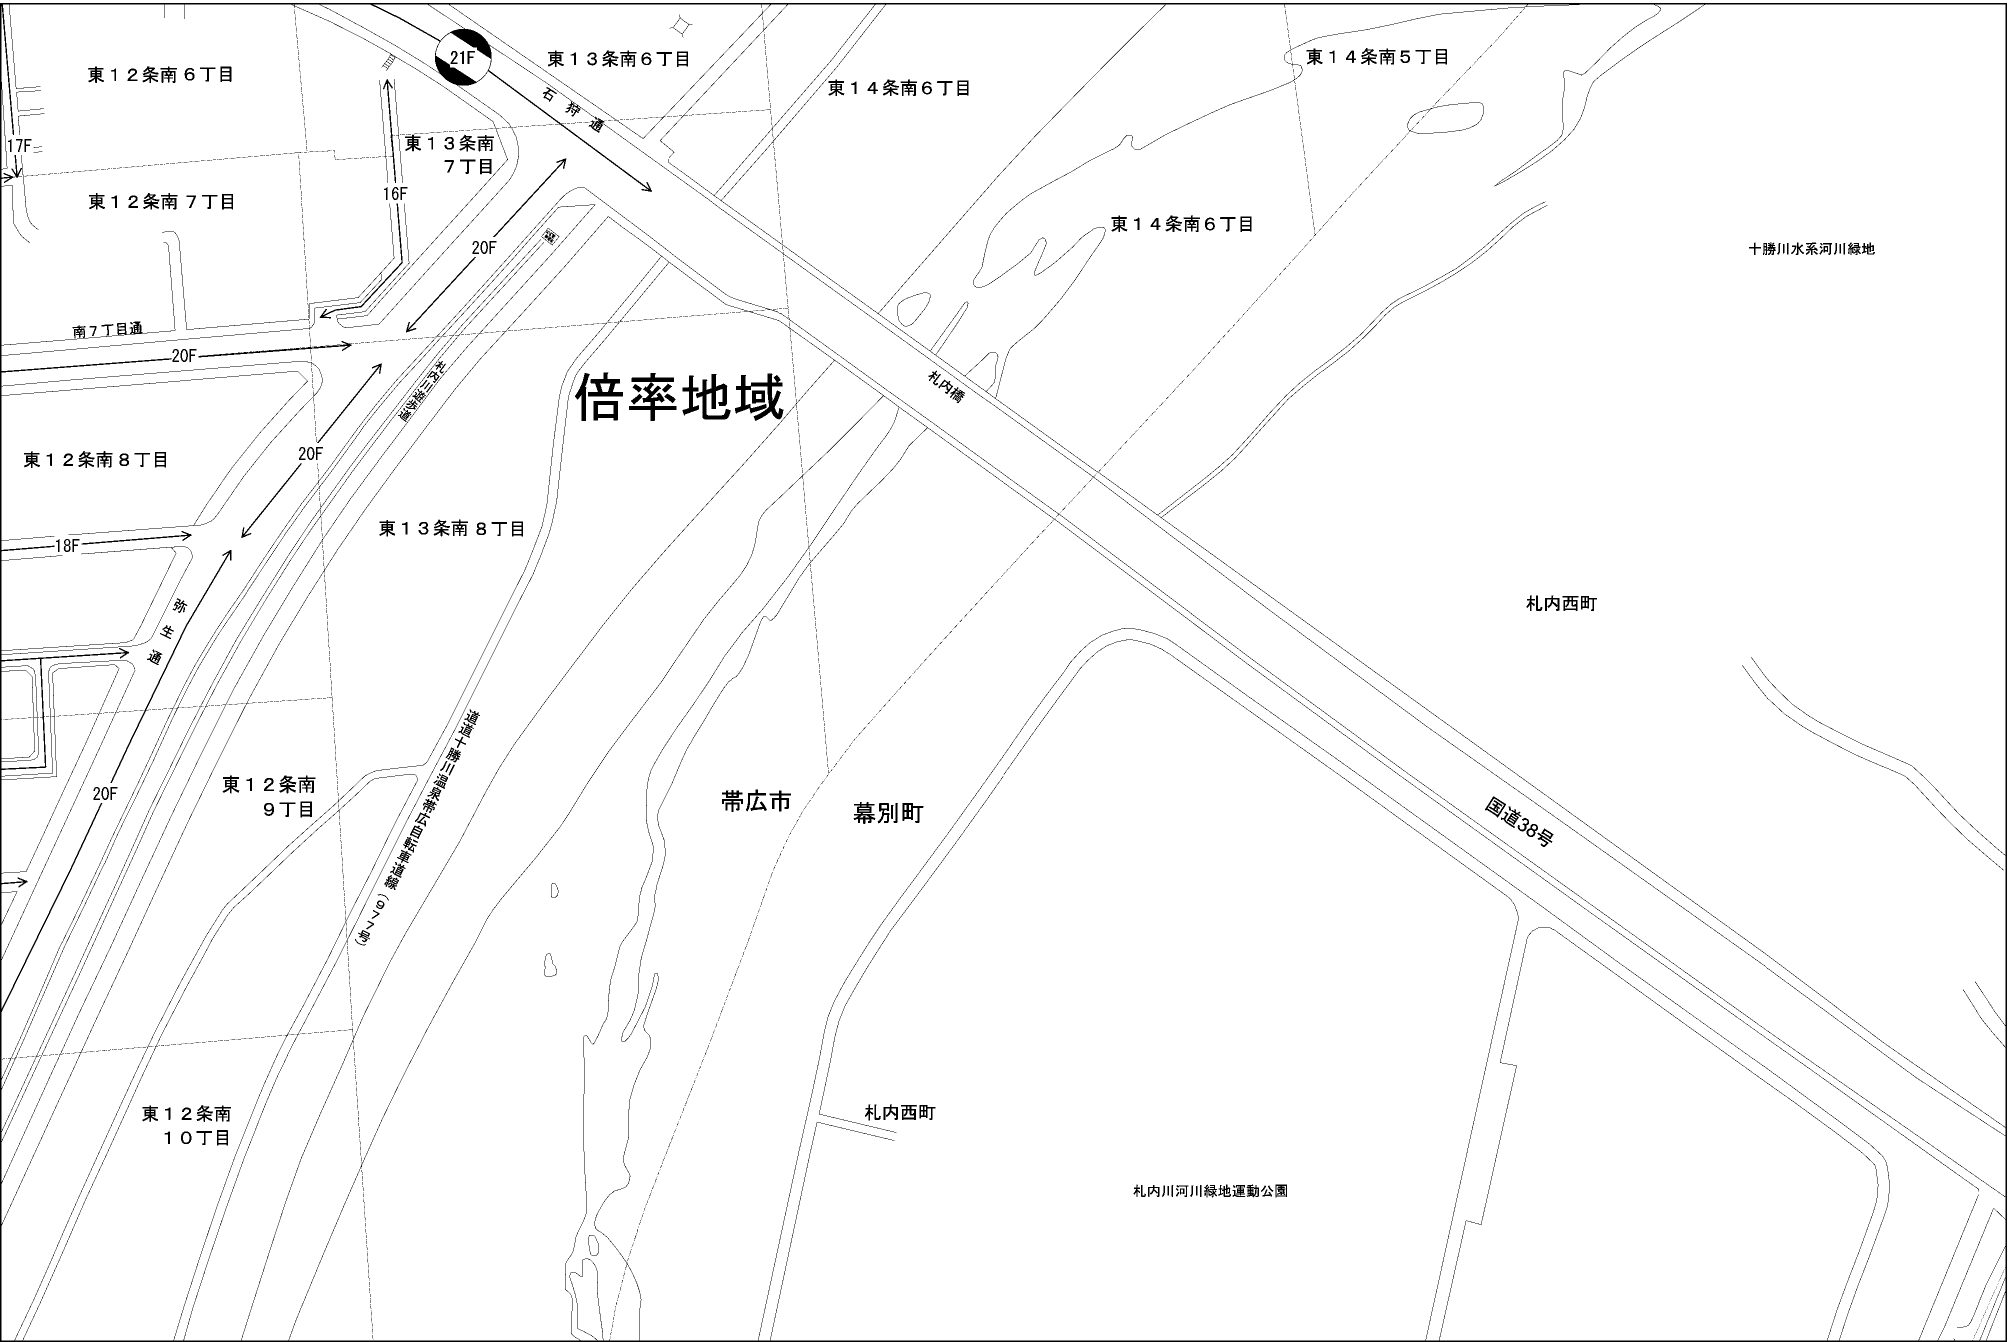

ビル街地区 高度商業地区 繁華街地区 普通商業・併用住宅地区 中小工場地区 大工場地区 普通住宅地区

記号	借地権割合	記号	借地権割合
A	90%	E	50%
B	80%	F	40%
C	70%	G	30%
D	60%		

12029  
12042  
当 図

帯広市  
(帯広署)

倍率地域

帯広市 幕別町

札内西町

札内西町

札内川河川緑地運動公園

国道36号

十勝川水系河川緑地