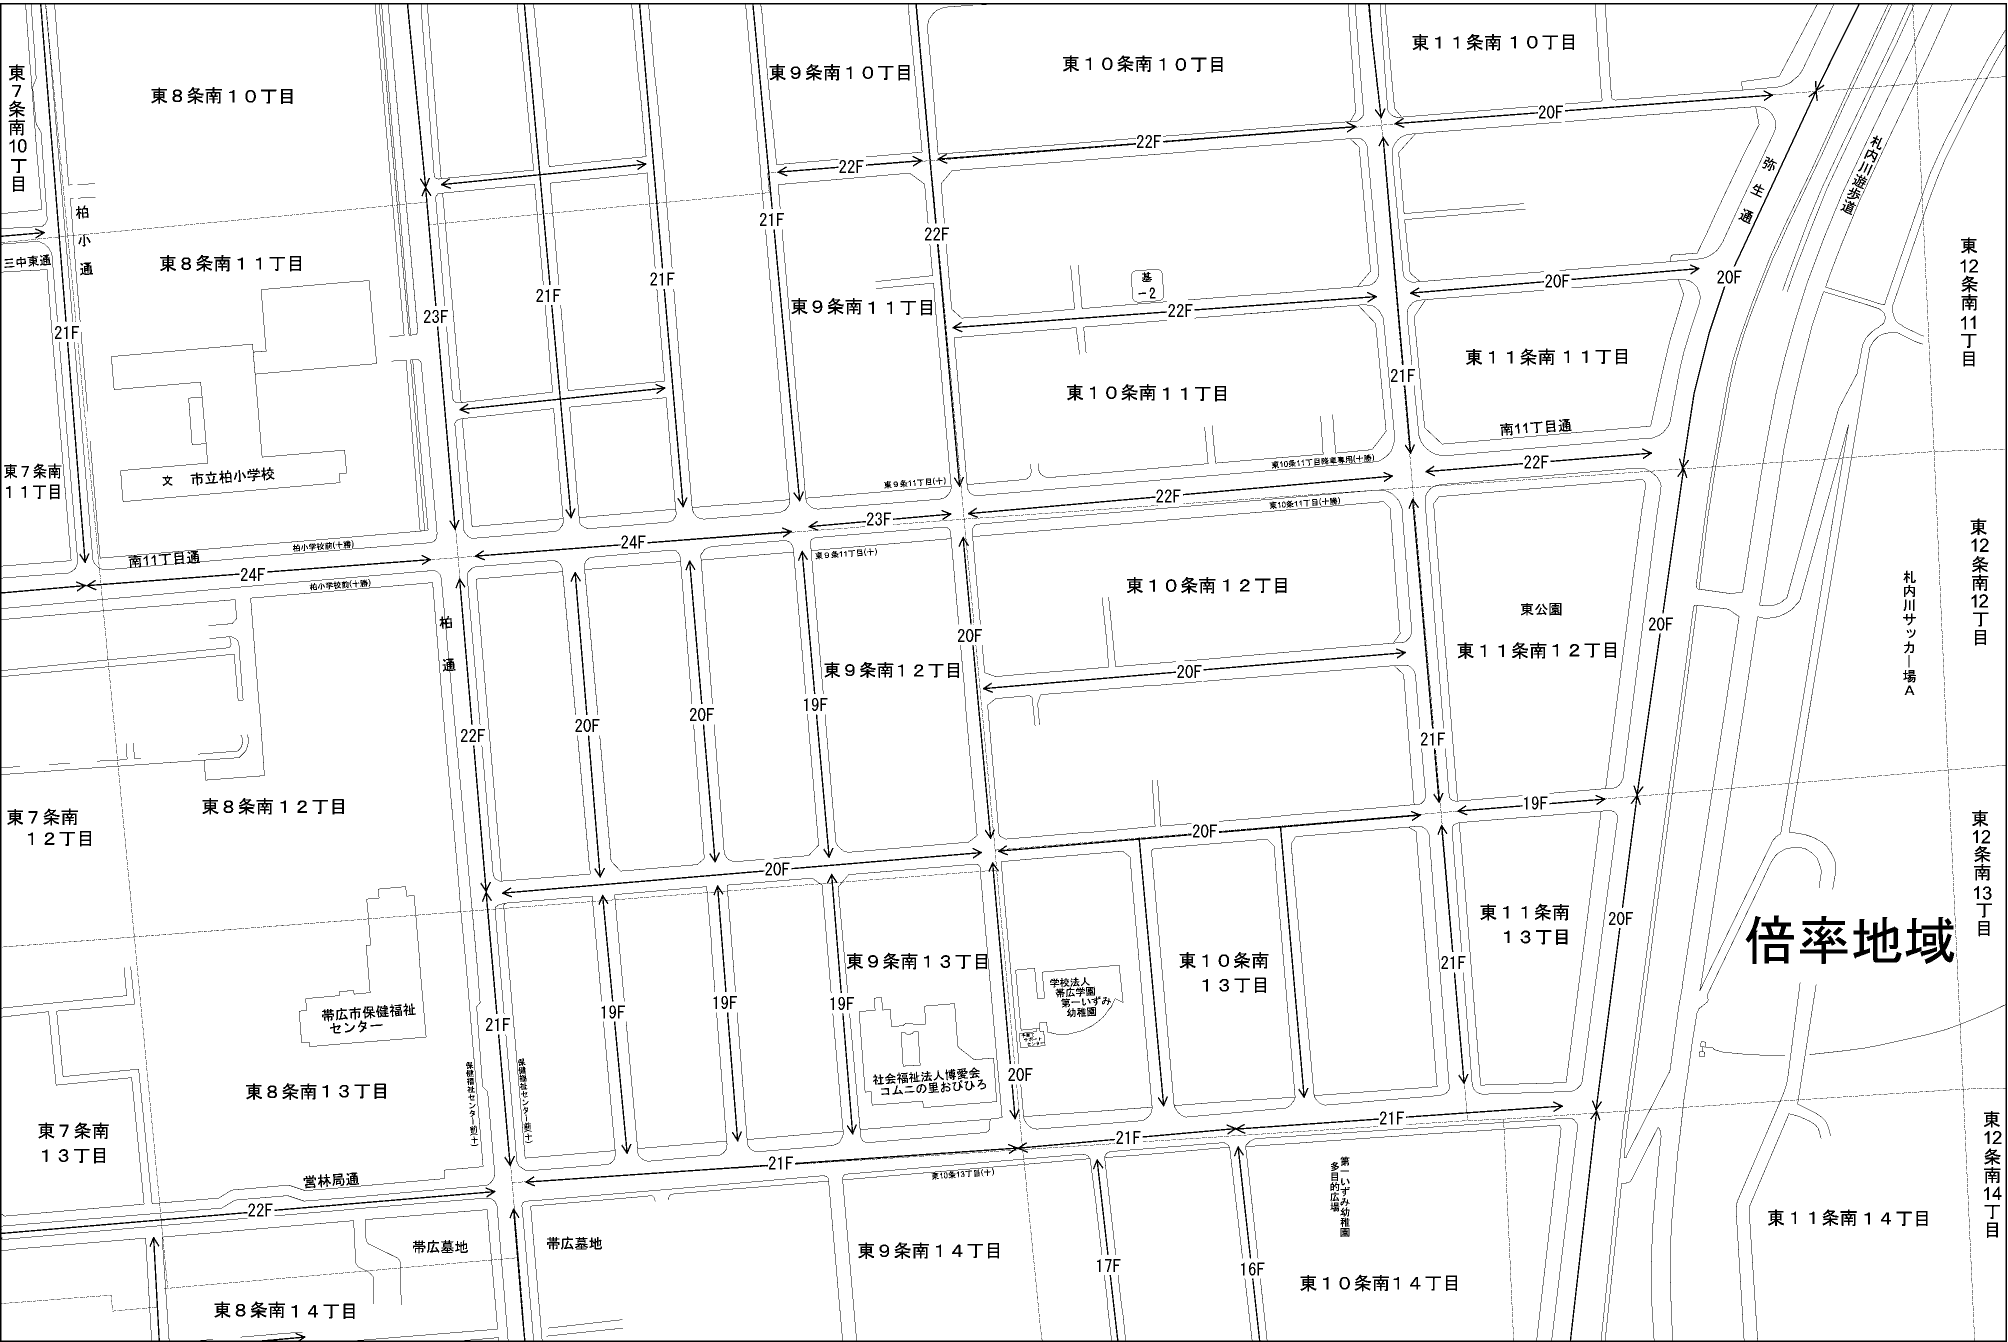

ビル街地区 高度商業地区 繁華街地区 普通商業・併用住宅地区 中小工場地区 大工場地区 普通住宅地区

記号	借地権割合	記号	借地権割合
A	90%	E	50%
B	80%	F	40%
C	70%	G	30%
D	60%		

帯広市  
(帯広署)

30  
12056

30  
12056

倍率地域

札内川サッカー場A

新しいすみ幼稚園  
多目的広場