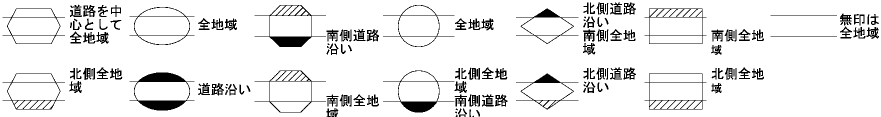

ビル街地区 高度商業地区 繁華街地区 普通商業・併用住宅地区 中小工場地区 大工場地区 普通住宅地区

記号	借地権割合	記号	借地権割合
A	90%	E	50%
B	80%	F	40%
C	70%	G	30%
D	60%		

白河市
(白河署)

30
64002