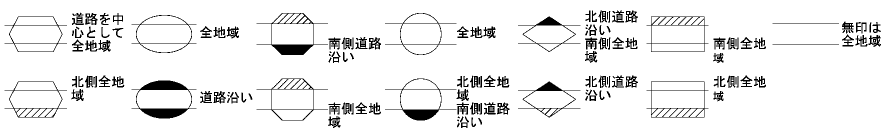

ビル街地区 高度商業地区 繁華街地区 普通商業・併用住宅地区 中小工場地区 大工場地区 普通住宅地区

記号	借地権割合	記号	借地権割合
A	90%	E	50%
B	80%	F	40%
C	70%	G	30%
D	60%		

西郷村
白河市
(白河署)