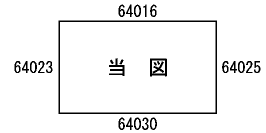

ビル街地区 高度商業地区 繁華街地区 普通商業・併用住宅地区 中小工場地区 大工場地区 普通住宅地区

記号	借地権割合	記号	借地権割合
A	90%	E	50%
B	80%	F	40%
C	70%	G	30%
D	60%		

西郷村  
白河市  
(白河署)