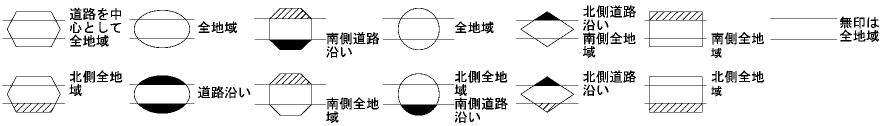

30
32064

ビル街地区 高度商業地区 繁華街地区 普通商業・併用住宅地区 中小工場地区 大工場地区 普通住宅地区

記号	借地権割合	記号	借地権割合
A	90%	E	50%
B	80%	F	40%
C	70%	G	30%
D	60%		

32063 当 図
32073

太白区 (仙台南署) 30 32064