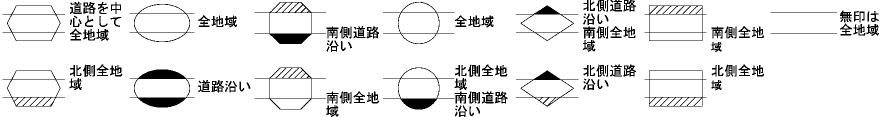

石巻市
(石巻署)

ビル街地区 高度商業地区 繁華街地区 普通商業・併用住宅地区 中小工場地区 大工場地区 普通住宅地区

記号	借地権割合	記号	借地権割合
A	90%	E	50%
B	80%	F	40%
C	70%	G	30%
D	60%		