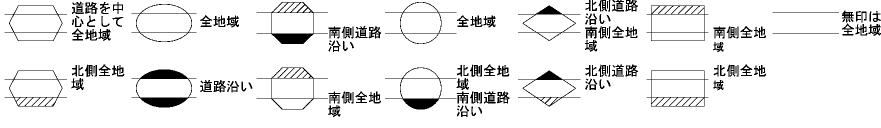

ビル街地区 高度商業地区 繁華街地区 普通商業・併用住宅地区 中小工場地区 大工場地区 普通住宅地区

記号	借地権割合	記号	借地権割合
A	90%	E	50%
B	80%	F	40%
C	70%	G	30%
D	60%		

石巻市
(石巻署)

30
33026