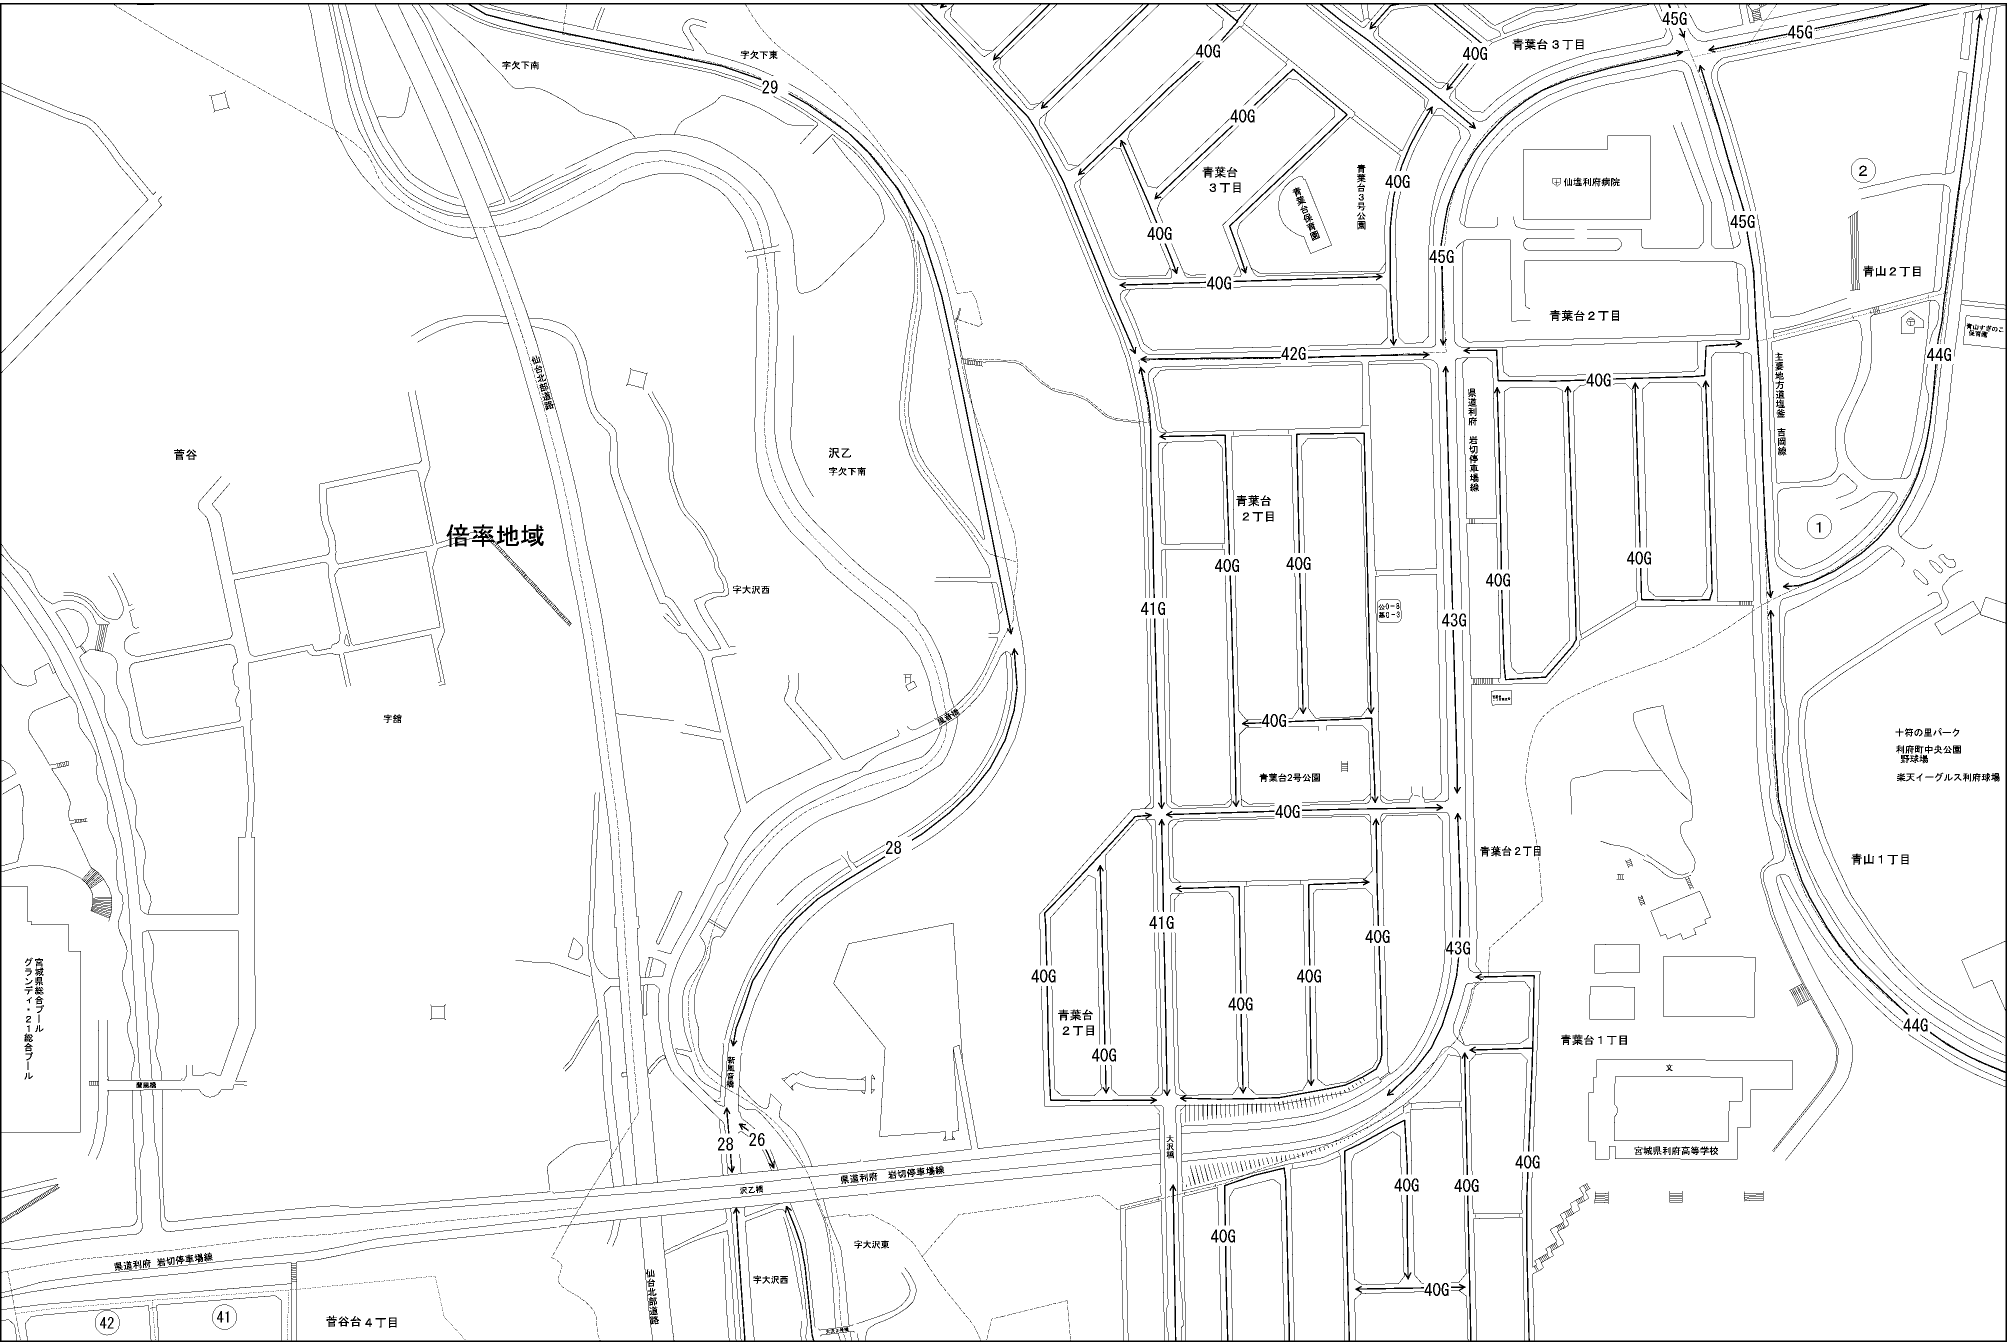

ビル街地区 高度商業地区 繁華街地区 普通商業・併用住宅地区 中小工場地区 大工場地区 普通住宅地区

記号	借地権割合	記号	借地権割合
A	90%	E	50%
B	80%	F	40%
C	70%	G	30%
D	60%		

利府町
(塩釜署)

30
34006

30
34006

宮城県庁舎
グラウンディング・21階ビル
グラウンディング・21階ビル

十の星パーク
利府中央公園
野球場
風天イーグルス利府球場