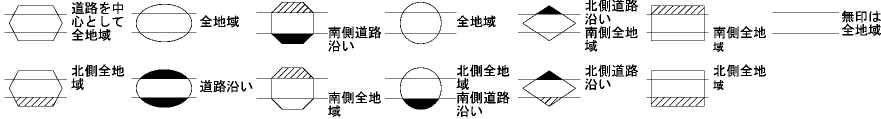

ビル街地区 高度商業地区 繁華街地区 普通商業・併用住宅地区 中小工場地区 大工場地区 普通住宅地区

市原市
(千葉南署)

30
02184

30
02184

倍率地域

倍率地域

クラレテニアン運動場女子会
南庭マリア・インマクララ
彩繪園

やすらぎ公園