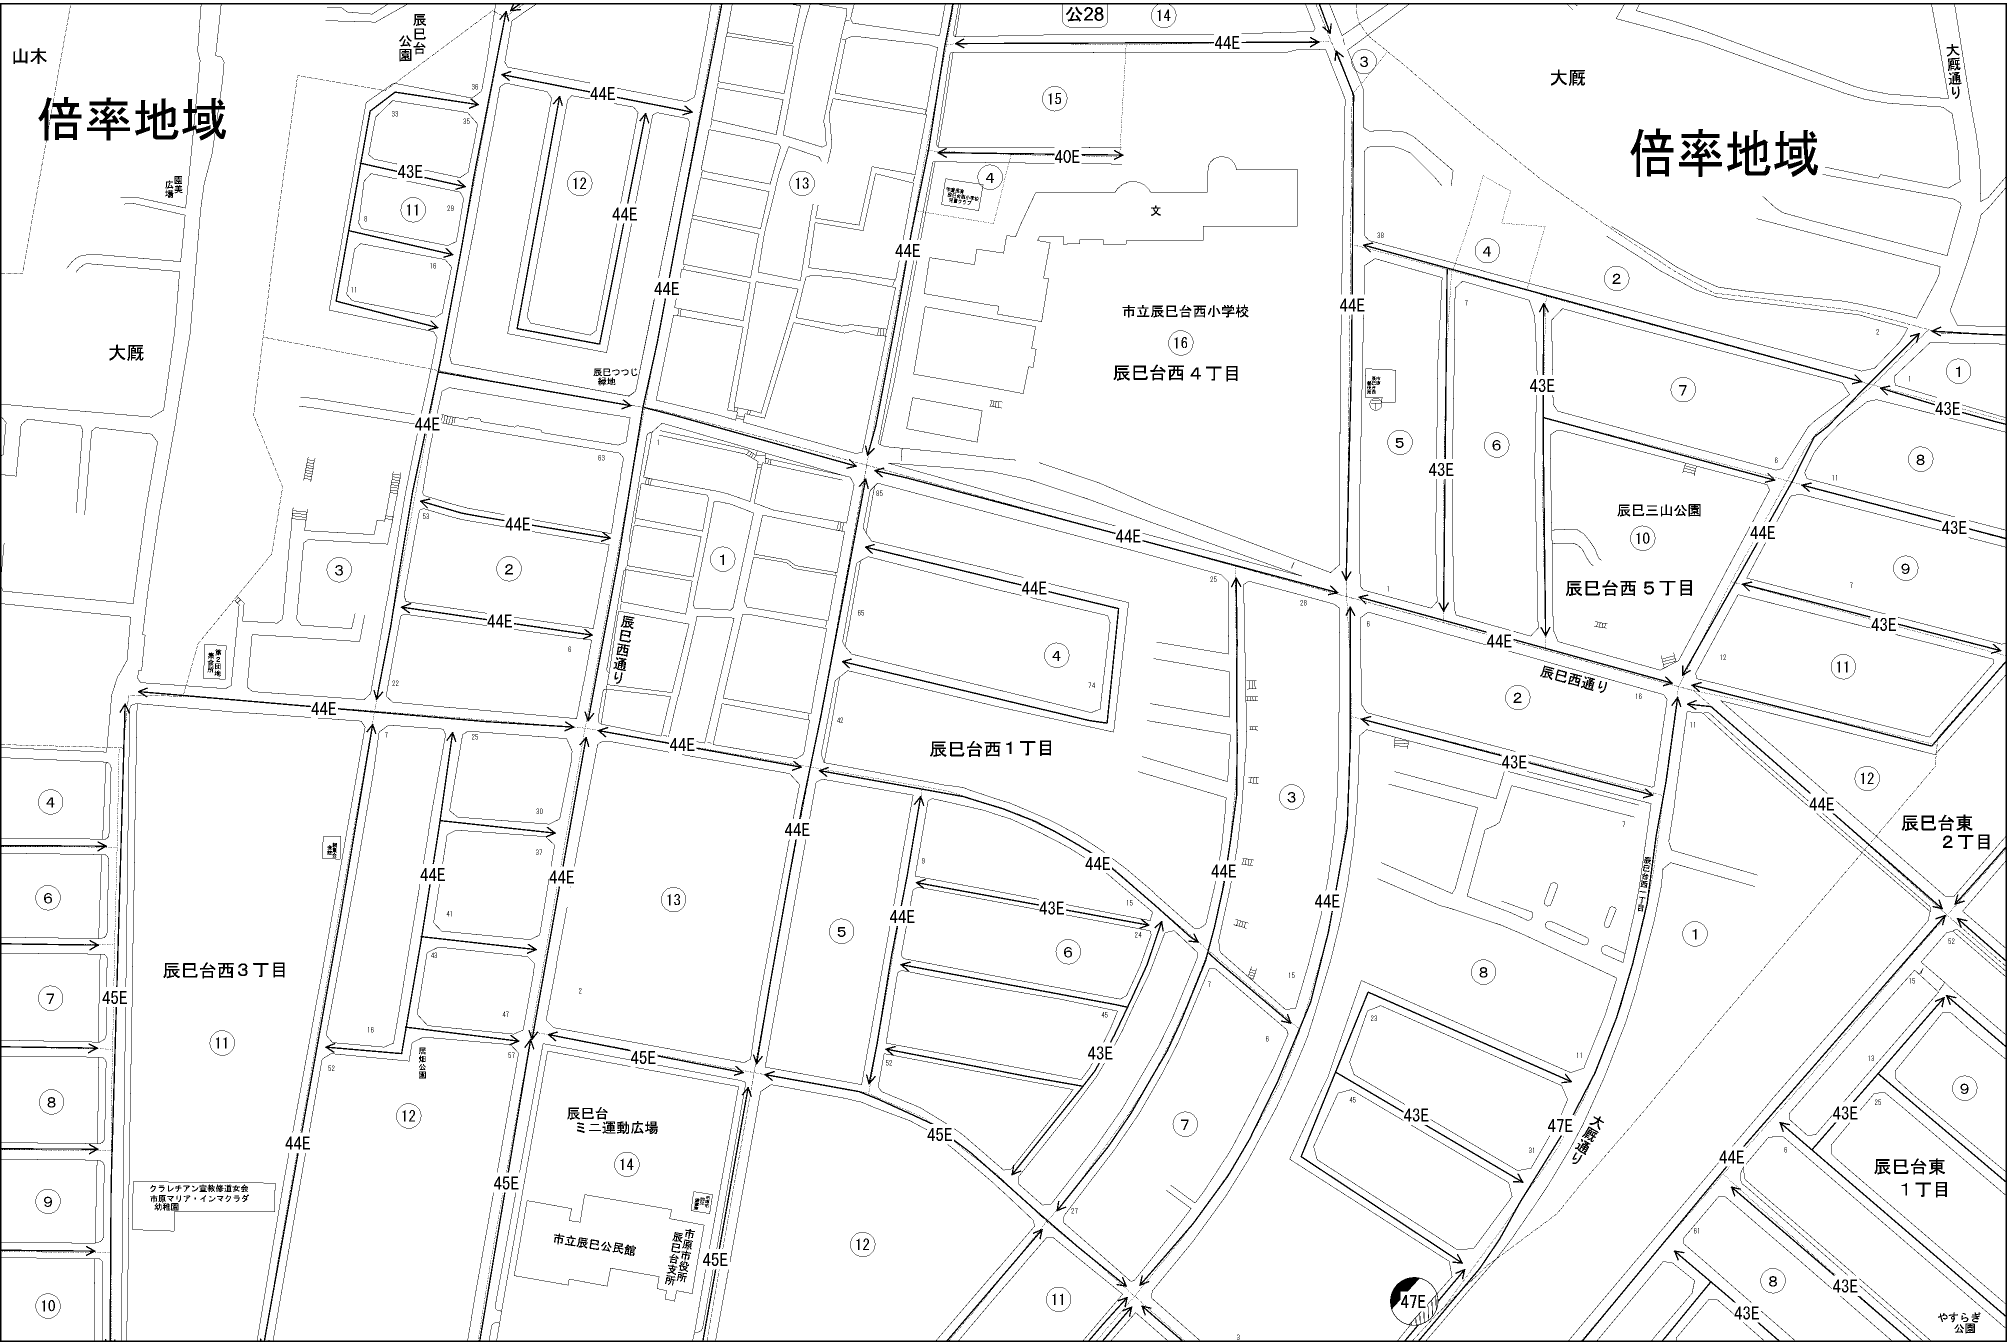

ビル街地区 高度商業地区 繁華街地区 普通商業・併用住宅地区 中小工場地区 大工場地区 普通住宅地区

市原市
(千葉南署)

30
02184

30
02184

倍率地域

倍率地域

クラレテニアン運動場女子会
南庭マリア・インマクララ
彩繪園

やすらぎ公園