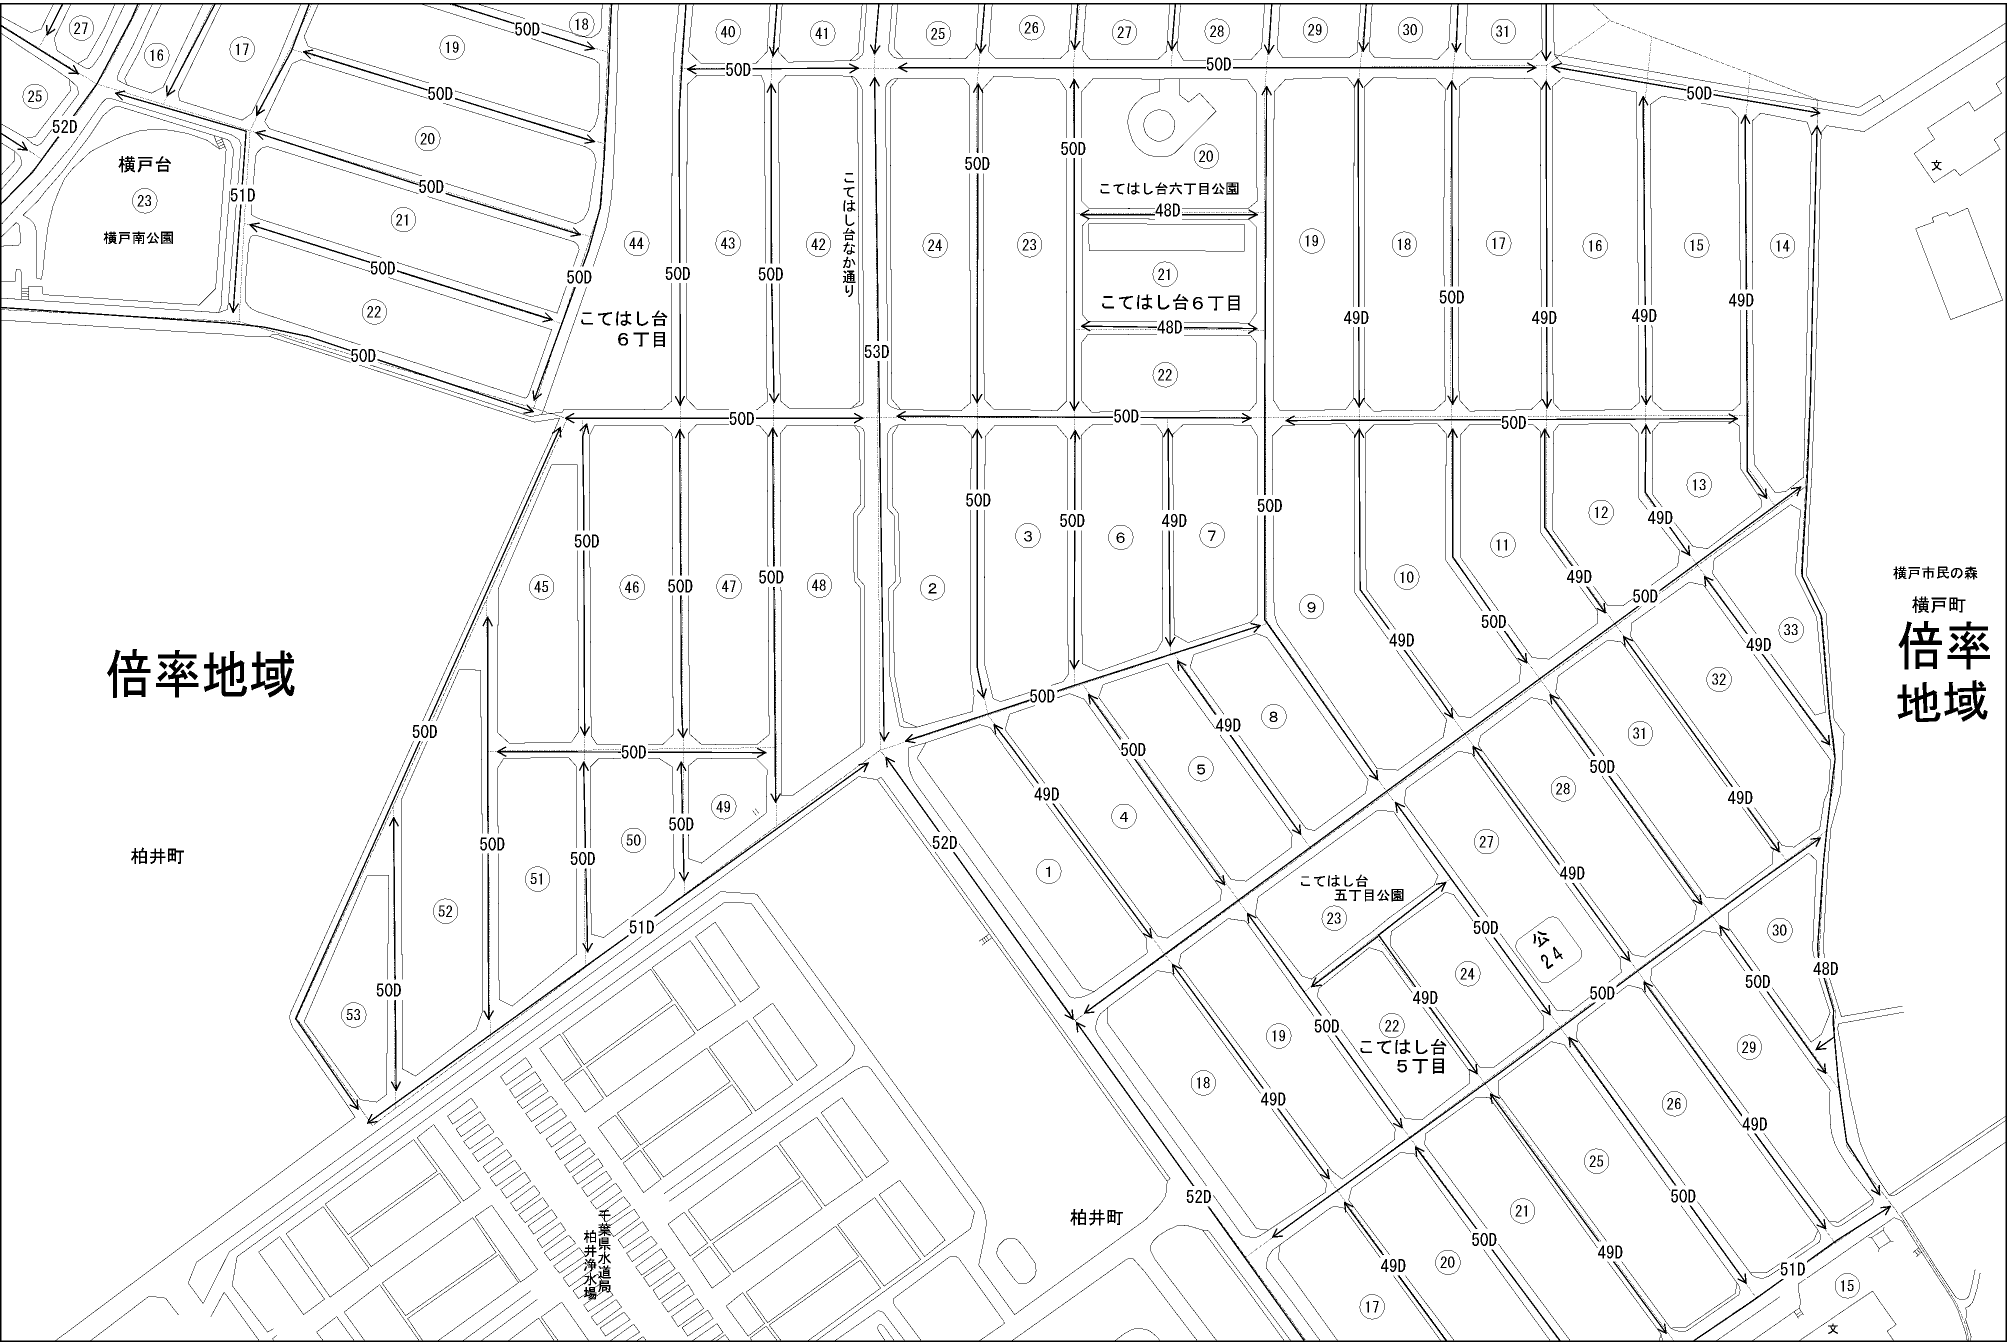

30
03119

ビル街地区 高度商業地区 繁華街地区 普通商業・併用住宅地区 中小工場地区 大工場地区 普通住宅地区

記号	借地権割合	記号	借地権割合
A	90%	E	50%
B	80%	F	40%
C	70%	G	30%
D	60%		

花見川区
(千葉西署)

30
03119

倍率地域

横戸市民の森
横戸町
倍率地域

柏井町

柏井町

千葉水道局
柏井浄水場