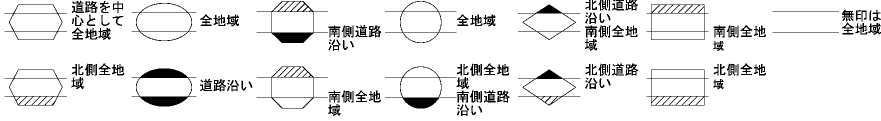

30  
08214

ビル街地区 高度商業地区 繁華街地区 普通商業・併用住宅地区 中小工場地区 大工場地区 普通住宅地区

袖ヶ浦市 (木更津署) 30  
08214