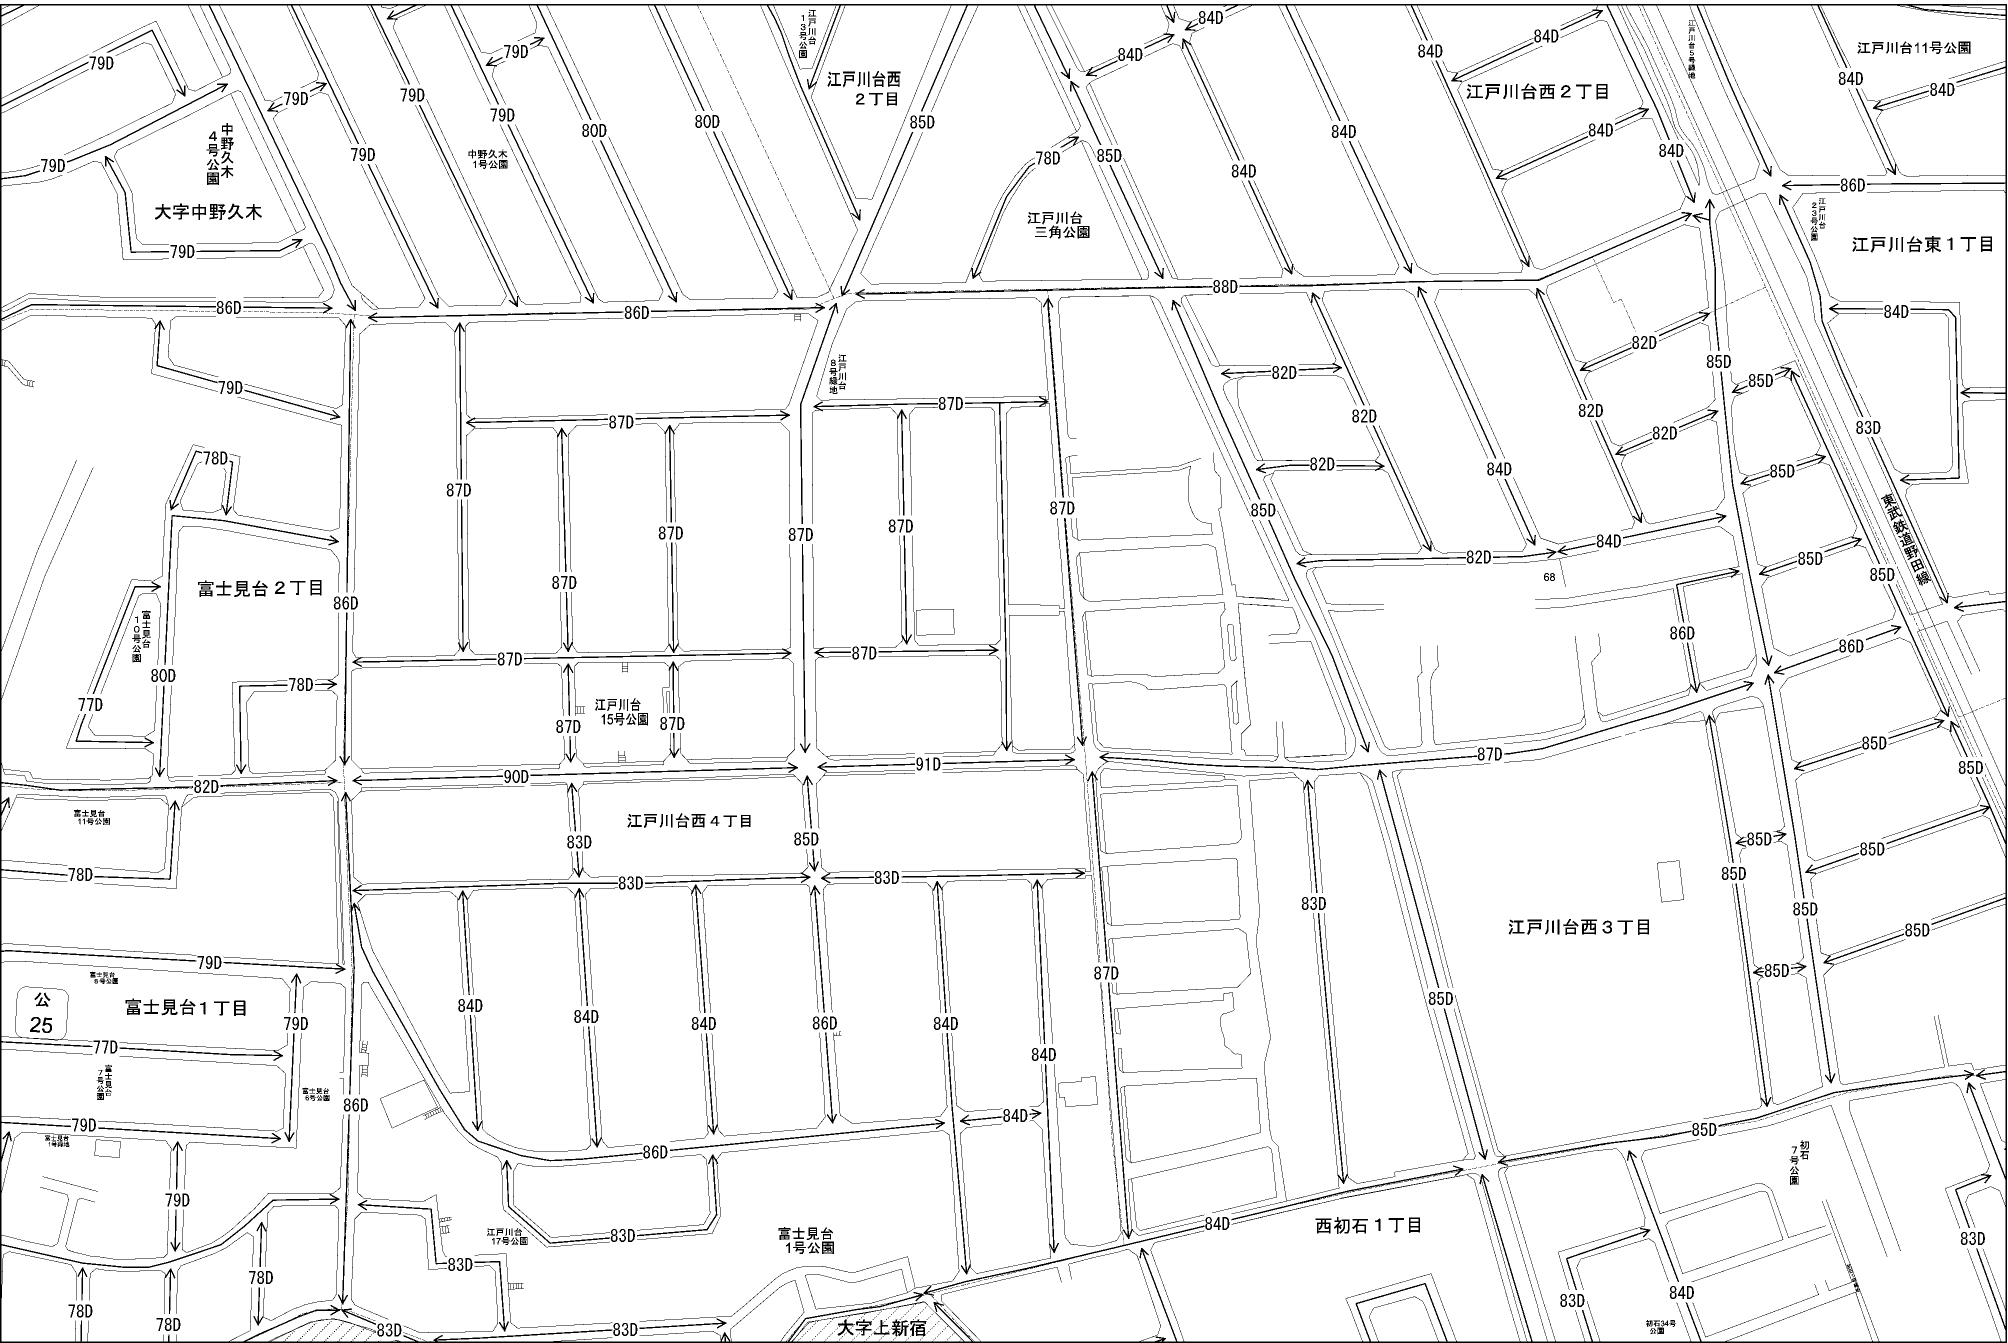

記号	借地権割合	記号	借地権割合
A	90%	E	50%
B	80%	F	40%
C	70%	G	30%
D	60%		

新設24号公園