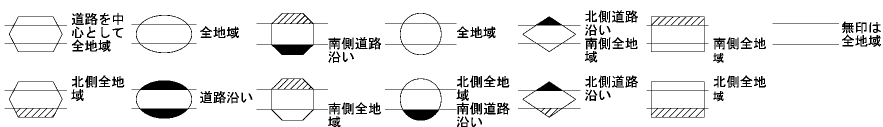

ビル街地区 高度商業地区 繁華街地区 普通商業・併用住宅地区 中小工場地区 大工場地区 普通住宅地区

記号	借地権割合	記号	借地権割合
A	90%	E	50%
B	80%	F	40%
C	70%	G	30%
D	60%		

白井市  
(成田署)

30  
12748

30  
12748