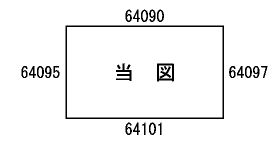

30
64096

ビル街地区 高度商業地区 繁華街地区 普通商業・併用住宅地区 中小工場地区 大工場地区 普通住宅地区

記号	借地権割合	記号	借地権割合
A	90%	E	50%
B	80%	F	40%
C	70%	G	30%
D	60%		

中区
(横浜中署)

30
64096